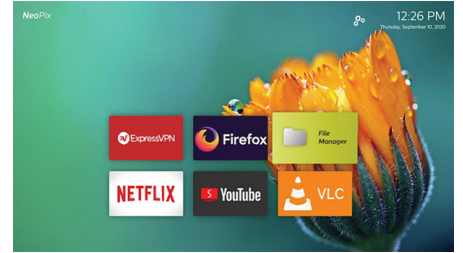

## Helt tilkoblet

Koble til enhver multimediaenhet du vil, for eksempel dekoder, PC, MAC, spillkonsoller og strømmeenheter som Fire Stick eller Apple TV, med USB-, HDMI- eller MicroSD-porter.

## Smart Philips OS-system

Integrert smart Philips OS med forhåndsinstallerte apper som YouTube, Netflix, Firefox med mer. (Flere apper blir overført via FOTA). Tobånds Wi-Fi-tilkobling gir deg den hastigheten du trenger for å strømme innholdet.