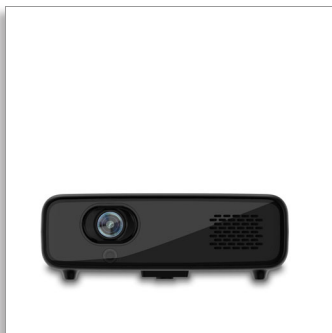

Philips PicoPix Max One
Mobil projektor

Upp till 120 tum

Mycket ljusstark och bärbar
USB-C-video och HDMI
Inbyggda högtalare och 5 h
batteritid

PPX520

Streama överallt, spela var som helst

PicoPix Max One projicerar i verklig Full HD 1080p med verklighetstroga färger tack vare 4-kanalig LED. USB-C-video och HDMI-anslutningar redo för Apple MacBook och smarta enheter. Inbyggt batteri som varar i fem timmar, elektrisk fokus, digital zoom och automatisk keystone.

Spela, anslut, upprepa

- Helt ansluten (HDMI, USB, USB Type-C)
- PowerBank

Ljud och rörlighet

- inbyggt batteri med en batteritid på 5 timmar för kabelfri projektion
- Inbyggd högtalare för fängslande ljud

Verklig Full HD 1080p

- Avancerad LED-ljuskälla
- Kompakt och kraftfull
- Få den perfekta bilden
- Verklig Full HD 1080p-upplösning

PHILIPS

Funktioner

Inbyggt batteri med en batteritid på 5 timmar för

Få underhållning i farten med det inbyggda batteriet som ger upp till 5 timmar projektion.

Inbyggd högtalare

Du behöver inget extra ljudsystem – den inbyggda högtalaren ger dig den prestanda du behöver i ett litet format.

Kompakt och kraftfull

Kompakt, mycket kraftfull och redo för Apple. Det här är den perfekta bioprojektorn i fickformat.