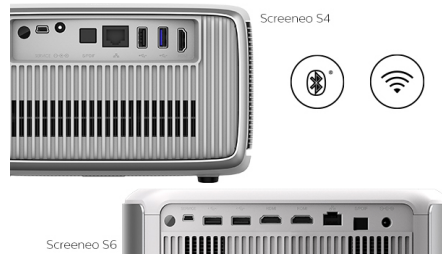

Caractéristiques

AirMote

Naviguez facilement grâce au contrôle intuitif AirMote en pointant ou en utilisant des gestes pour choisir ce que vous voulez regarder.

Radiocassettes Bluetooth

Faites jouer votre musique directement sur le projecteur. Utilisez Screeneo comme radiocassette en connectant votre téléphone intelligent ou tout autre appareil Bluetooth pour profiter d'un son puissant.

Lecteur multimédia intégré

Mettez vos articles essentiels dans votre main avec le lecteur multimédia intégré : naviguez, regardez toutes vos vidéos, écoutez votre musique ou partagez vos plus récentes photos des Fêtes.

Entièrement connecté

La collection Screeneo S comprend toutes les connectivités dont vous avez besoin. Wi-Fi, Bluetooth, USB, HDMI, SPDIF, connectez vos consoles de jeu, votre lecteur Blu-ray, vos décodeurs ou vos boîtiers décodeurs pour profiter de tout votre contenu.