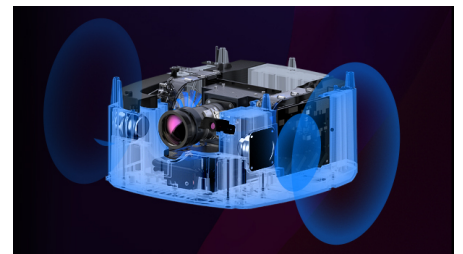

Haut-parleurs de qualité supérieure

Pas besoin de barre de son ou de cinéma maison! La collection Screeneo S offre un son riche, clair et puissant avec des basses profondes.