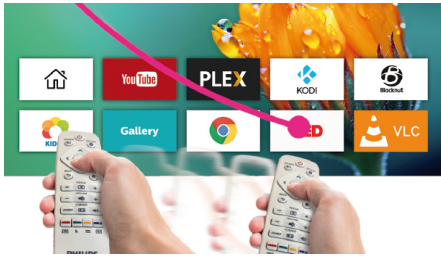

avec une technologie de projection à courte portée intelligente

Regardez, jouez, écoutez, naviguez! Intelligent et intuitif, le Screeneo S4 est le meilleur compromis. Pris en charge par un grand écran HD immersif et doté de la technologie HDR améliorée, le Screeneo S4 projette des images exceptionnelles et vives.

Intelligent

- Système d'exploitation Android intelligent pour les applications et plus encore!
- AirMote pour un contrôle confortable

Son sur mesure

- Haut-parleurs de qualité supérieure
- Radiocassettes Bluetooth
- Faible bruit de ventilateur

Caractéristiques

AirMote

Naviguez facilement grâce au contrôle intuitif AirMote en pointant ou en utilisant des gestes pour choisir ce que vous voulez regarder.

Radiocassettes Bluetooth

Faites jouer votre musique directement sur le projecteur. Utilisez Screeneo comme radiocassette en connectant votre téléphone intelligent ou tout autre appareil Bluetooth pour profiter d'un son puissant.

Lecteur multimédia intégré

Mettez vos articles essentiels dans votre main avec le lecteur multimédia intégré : naviguez, regardez toutes vos vidéos, écoutez votre musique ou partagez vos plus récentes photos des Fêtes.