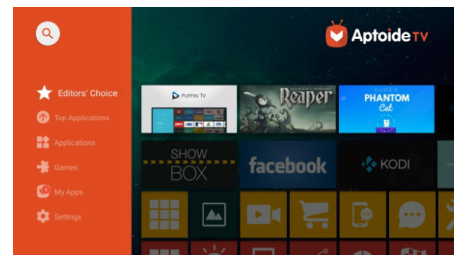

Système d'exploitation Android intelligent pour les applications

Profitez pleinement d'un divertissement sans fin grâce au système d'exploitation Android. Toutes vos applications préférées sont préinstallées, dès la sortie de la boîte. Profitez de YouTube, Netflix et plus encore!