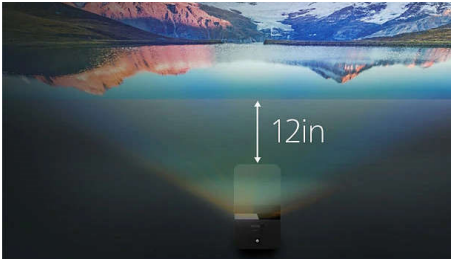

Philips Screeneo U4
Kotikäyttöön tarkoitetut
projektorit

Lyhyt heijastusetäisyys, 80" näyttö

Full HD -kokemus
Yhdistä kahdet Bluetooth-
kuulokkeet
Erittäin pienikokoinen

SCN350

Pieni tila, valtava kuva!

Lähelle seinää sijoitettava lyhyen heijastusetäisyyden Screeneo U4 -projektorit tuottaa Full HD -laatuisen, HDR10-muotoisen ja jopa 120 tuuman kuvan. Dual Bluetooth -toiminnon ansiosta siihen voi yhdistää jopa kahdet kaiuttimet tai kuulokkeet.

PHILIPS

Kotikäyttöön tarkoitetut projektorit

Lyhyt heijastusetaisyys, 80" näyttö Full HD -kokemus, Yhdistä kahdet Bluetooth-kuulokkeet, Erittäin pienikokoinen

Kohokohdat

Optimoi tilasi

Koe aito elokuvaelämys kotona. Lyhyen heijastusetaisyyden ansiosta tämä Full HD -projektorit tarjoaa suuren 80 tuuman näytön, kun se asetetaan vain 30 cm:n päähän seinästä tai heijastuspinnasta. Aseta Screeneo U4 -projektorit pöydälle, TV-tasolle tai vaikka vaatekaapin päälle ja nauti suosikkiohjelmistasi, urheilusta ja peleistä täysin uudella tavalla. Aseta projektorit vain muutamien senttien päähän pinnasta ja aloita katselu, tai siirrä projektorit kauemmas ja nauti suuremmasta kuvasta.

Aito Full HD, HDR 10

Katso elokuvia Full HD 1080p -teräväpiirtotarkkuudella, jonka ansiosta huomaat yksityiskohdat, jotka voivat jäädä huomaamatta pienemmällä tarkkuudella katseltaessa. Todentuntuinen kuva ja kristallinkirkas teksti jopa yli 80 tuuman kokoisessa näytössä. Texas Instrument DLP -tekniikka takaa eloiset kuvat, syvän kontrastin ja kirkkaan kuvan kaikissa olosuhteissa. Oletko huolissasi lampusta? Älä turhaan! Tehokas