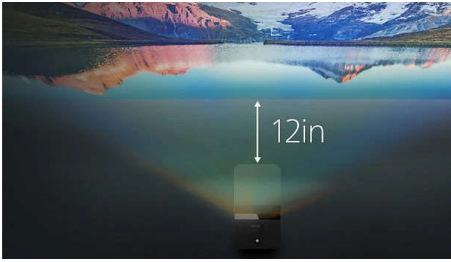

Philips Screeneo U4
Proiector pentru acasă

Distanță ultrascurtă, ecran de 80"

Experiență Full HD veritabilă
Asociază 2 căști Bluetooth
Ultracompact

SCN350

Spațiu mic. Imagine uriașă!

Poziționat la câțiva centimetri de perete, proiectorul cu distanță ultrascurtă de proiecție Screeneo U4 oferă o imagine True Full HD de până la 120" cu HDR10 și permite conectarea a până la 2 perechi de boxe/căști grație funcției Dual Bluetooth.

Obțineți imaginea de ansamblu

- Imagine personalizată
- Optimizează-ți spațiul
- True Full HD, HDR 10

PHILIPS

Proiector pentru acasă

Distanță ultrascurtă, ecran de 80" Experiență Full HD veritabilă, Asociază 2 căști Bluetooth, Ultracompact

Repere

Optimizează-ți spațiul

Beneficiază de o experiență cu adevărat cinematografică acasă. Datorită tehnologiei cu distanță de proiecție ultrascurtă, acest proiector Full HD oferă un ecran uriaș de 80" atunci când este amplasat la doar 12 inch de perete sau de suprafața de proiecție. Așază Screeneo U4 pe o masă, un raft TV sau un dulap din dormitor pentru a te bucura mai mult ca niciodată de emisiunile TV, sporturile și jocurile preferate! Amplasează-l la doar câțiva centimetri distanță pentru a viziona sau mută-l mai în spate pentru o imagine și mai mare.

SCN350/INT

Specificații

Tehnologie

- Tehnologie de afișare: DLP
- Sursă de lumină: LED RGGB, 4 canale
- Luminosități: până la 850 de lumeni (400 ANSI)*
- Raport contrast: 370:1
- Rezoluție: 1920 x 1080 pixeli
- Raport proiecție: 0,25:1
- Raport lungime/lățime: 4:3 și 16:9
- Moduri de proiecție: față, spate, tavan
- Reglarea focalizării: Automată și manuală
- Player media integrat
- Corecție trapezoidală: Automată, Manual
- Durata de viață a LED-urilor: Până la 30.000 h
- Dimensiunea imaginii proiectate: până la 120" (300 cm)
- Distanță de proiecție: 4 cm-30,5 cm/2"-12"
- Corecție în 4 colțuri: Da (TOF)
- Utilizare recomandată: 80" într-o cameră întunecată