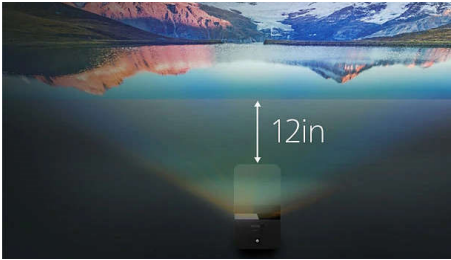

Philips Screeneo U4
Hjemmeprojektor

Ultra Short Throw, 80-tommers
skjerm

Ekte Full HD-opplevelse
Parkoble 2 Bluetooth-
øretelefoner
Svært kompakt

SCN350

Liten plass. Enormt bilde!

Screeneo U4-projektor med svært kort projeksjonsavstand er plassert noen få tommer unna en vegg og gir et ekte Full HD-bilde med HDR10 på opptil 120 tommer og kan kobles til opptil to par høyttalere/øretelefoner takket være funksjonen Dual Bluetooth.

- Tilpasset bilde
- Optimaliser plassen din
- Ekte Full-HD, HDR 10

PHILIPS

Hjemmeprojektor

Ultra Short Throw, 80-tommers skjerm Ekte Full HD-opplevelse, Parkoble 2 Bluetooth-øretelefoner, Svært kompakt

Høydepunkter

Optimaliser plassen din

Nyt en ekte kinoopplevelse hjemme. Takket være teknologien for svært kort projeksjonsavstand gir denne projektoren med full HD en enorm 80 tommers skjermstørrelse når den plasseres bare 30 centimeter unna vegg eller projiseringsflaten. Sett Screeneo U4 på et bord, TV-hyllen eller soveromsgarderoben for å se favorittprogrammene dine, idrettarrangementene og spillene dine bedre enn noen gang før. Sett den bare centimeter unna for å se, eller flytt den bakover for å få et enda større bilde.

Tilpasset bilde

Innstillingen vår når 108 % Rec.709 HDTV-standard fargedekning, noe som sikrer en utrolig bildeytelse som gir skarpe og klare bilder. Bildene med HDR10-fargene skapes av AMlogic T972 CPU, og de er levende med enestående skarphet i full HD for tekst. Automatisk keystone, autofokus og firehjørners korrigering bidrar også til å fjerne skjeve og forvrengte bilder, og gir et perfekt proporsjonert bilde selv om enheten ikke står rett foran vegg. TOF-systemet gir brukerne et optimalt bilde fra praktisk talt alle vinkler og eliminerer mange av problemene med et optimalt oppsett.