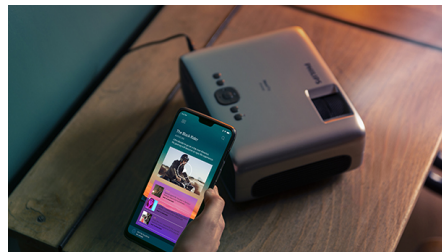

Připojte svůj projektor bezdrátově k externím boomboxům nebo soundbarům a vdechněte život filmům i hrám.

Plné připojení

Připojte jakákoli multimediální zařízení, jako jsou set top boxy, počítače PC, MAC, herní konzole a streamovací zařízení jako Fire Stick nebo Apple TV pomocí portů USB, HDMI nebo MicroSD.

Jděte na to chytře!

Získejte přístup k neomezenému obsahu připojením k jakékoli chytré herní konzoli nebo TV boxům jako Fire Stick nebo Apple TV.

Streamování televizních pořadů

Streamujte jakékoli televizní pořady nebo filmy z chytrých zařízení pomocí Wi-Fi