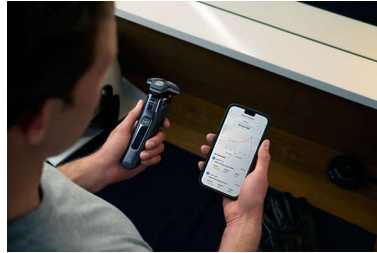

Personalisering via app

Perfectioneer uw scheerbeurt door uw scheerapparaat te koppelen met de Philips GroomTribe-app. Deze app houdt scheerbeurt na scheerbeurt de voortgang van uw huid bij. Personaliseer uw scheerbeurt en leer uw techniek kennen voor een gladde en huidvriendelijke scheerbeurt.