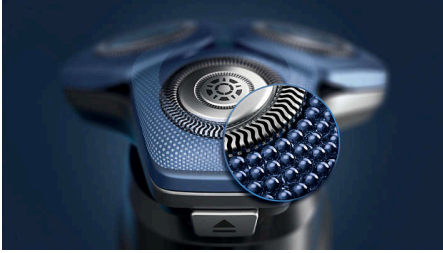

Duurzaamheid

Shaver series 7000

Elektrisch scheerapparaat voor nat en droog scheren

S7885/55

Kenmerken

Nano SkinGlide-coating

Tussen de scheerhoofden en uw huid zit een beschermende coating van tot 250.000 microtechparels per vierkante centimeter. Hierdoor glijdt u 30%*** gemakkelijker over de huid en blijft irritatie beperkt.