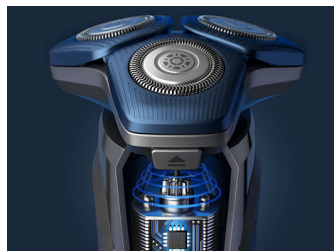

Power Adapt-sensor

De Power Adapt-sensor meet de hardichtheid 250x per seconde en past de snelheid van het scheren hierop aan, voor een vloeiende scheerbeurt.