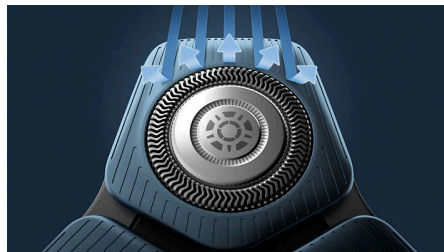

360-D flexibele scheerhoofden

Volledig flexibele scheerkoppen draaien 360° om de contouren van uw gezicht en hoofd te volgen. Ervaar optimaal huidcontact voor een grondige en comfortabele scheerbeurt.

Hair-Guide-precisiescheerhoofden