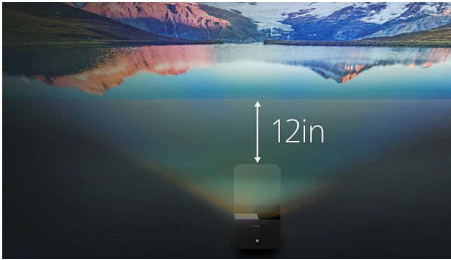

Philips Screeneo U4
Thuisprojector

Ultra short-throw, scherm van 80
inch

True Full HD-ervaring
Koppel 2 Bluetooth-oortelefoons
Ultracompact

SCN350

Kleine ruimte. Enorm beeld!

De Screeneo U4 ultra short-throw-projector bevindt zich op slechts enkele centimeters van de muur en levert een True Full HD-beeld met HDR10 tot 120 inch en kan maximaal twee paar luidsprekers/oortelefoons aansluiten dankzij de Dual Bluetooth-functie.

Pak het groots aan

- Aangepaste afbeelding
- Optimaliseer uw ruimte
- True Full HD, HDR 10

PHILIPS

Thuisprojector

Ultra short-throw, scherm van 80 inch True Full HD-ervaring, Koppel 2 Bluetooth-oortelefoons, Ultracompact

Kenmerken

Optimaliseer uw ruimte

Geniet thuis van een echte bioscoopervaring. Dankzij de ultra-short throw-technologie biedt deze True Full HD-projector een enorm beeldformaat van 80 inch wanneer deze slechts 30 cm van de muur of het projectieoppervlak wordt geplaatst. Zet de Screeneo U4 op tafel, op de tv-plank of in de slaapkamer om meer dan ooit te genieten van uw favoriete tv-programma's, sport en games! Zet hem op een afstand van slechts enkele centimeters om te kijken of beweeg hem naar achteren voor een nog groter beeld.

Aangepaste afbeelding

Onze afstemming heeft een standaard kleurendekking van 108% Rec.709 HDTV, wat zorgt voor ongelooflijke beeldprestaties met scherpe en heldere beelden. De HDR10-kleuren zijn gemaakt met AMLogic T972 CPU-beelden en blijven levensecht met een uitstekende scherpste in Full High Definition voor tekst. Automatische keystone, automatische scherpstelling en 4-hoekcorrectie helpen ook bij het elimineren van scheve en vervormde beelden voor een perfect geproportioneerd beeld, zelfs als het apparaat niet recht voor de muur staat. Het TOF-systeem biedt gebruikers een optimaal beeld vanuit vrijwel elke hoek en elimineert veel van de problemen van een optimale opstelling.