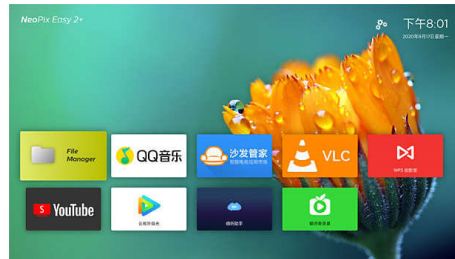

内置电池续航时间长达 2.5 小时

内置电池可提供长达 2.5 小时的投影时间，让娱乐随身行。

自定义完美图像

可以将产品置于任何您想要放置的位置！自动梯形失真校正和自动旋转校正与聚焦技术相结合，让您可以根据需要对图像进行微调，并将投影仪置于任何距离。

完全连接 (HDMI、USB、US

通过 HDMI 或 USB-C 视频连接您喜爱的所有设备。USB 端口可让您为 Amazon Fire TV 或 Roku 等智能棒供电，从而获得真正的便携式体验。

图像投影高达 80 英寸

图像和视频投影高达 80 英寸 (200 厘米) (从距离墙壁小于 2 米的距离)。

PPX340/CN

智能 Android 操作系统

充分利用 Android 系统带来的无限娱乐体验。所有您喜欢的应用程序都是预先安装好的，开箱即用。

立体声扬声器

集成立体声扬声器，具有均衡和环绕立体声。

紧凑

紧凑、功能强大且支持 Apple：将其带到任何地方，可在任何地方投影。这是您理想的旅行伴侣。

规格

技术

- 显示技术: DLP
- LED 光源: 持续时间超过 30.000 小时
- 对比度: 600:1
- 分辨率: 854 x 480 像素
- 投影比: 1.2:1
- 屏幕距离: 80 厘米 - 200 厘米
- 宽高比: 16:9
- 对焦调节: 手动
- 集成媒体播放器
- 梯形失真校正: 自动
- 操作系统: Android
- 支持的分辨率: 1920 x 1080 像素
- 建议使用: 暗室达 80 英寸
- 内置电池: 高达 2.5 小时