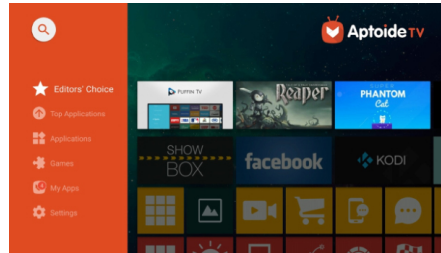

Išmani „Android“ OS programėlės

Pasinaudokite visomis begalinėmis pramogomis su „Android“ OS. Visos mėgstamiausios programėlės yra iš anksto įdiegtos ir paruoštos naudoti. Mėgaukitės „YouTube“, „Netflix“ ir kt.!