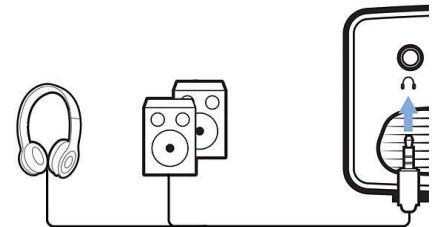

Mufă audio

Conectează orice căști sau boxe cu alimentare externă cu ajutorul mufei integrate de 3,5 mm.