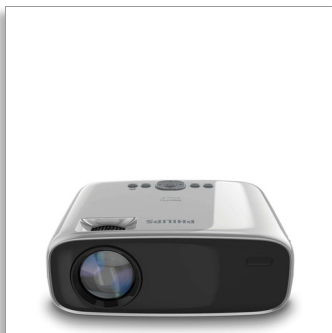

Philips NeoPix Easy 2+
Proiector pentru domiciliu

Rezoluție HD 720p veritabilă
Player multimedia
Corecții pentru mai multe imagini
HDMI și VGA

NPX442

Imagine HD într-un proiector supercompact

O imagine HD 720p confortabilă, de până la 65". O gamă largă de opțiuni de conectare (HDMI, USB, microSD). Corecție electronică avansată a distorsiunilor trapezoidale și tehnologie de corecție a zoomului. Player multimedia încorporat pentru redarea de filme, imagini și chiar muzică de pe stickul USB.

Vizionează la calitate HD 720p

- Sursă de lumină LED avansată
- Personalizează-ți proiecția
- Proiectează imagini de până la 65"
- Rezoluție HD 720p veritabilă

Conectează, vizionează și redă

- Player media integrat pentru vizionare captivantă neîntreruptă
- Complet conectat (HDMI, USB, VGA sau MicroSD)

Sunet integrat

- Mufă audio
- Difuzoare stereo pentru un sunet captivant

PHILIPS

Proiector pentru domiciliu
Rezoluție HD 720p veritabilă Player multimedia, Corecții pentru mai multe imagini, HDMI și VGA

Repere

Proiectează imagini de până la 65"

Divertiment în fiecare încăpere, proiectează orice până la o diagonală de 65" (165 cm).

Rezoluție HD 720p veritabilă

Proiecție cu rezoluție HD 720p veritabilă ce asigură text clar și calitate optimă a imaginii.