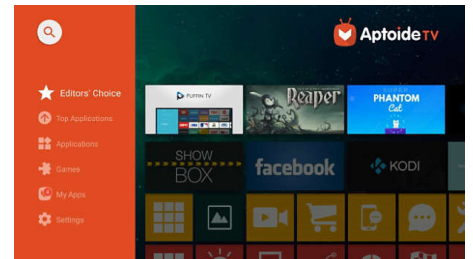

Smart Android OS pentru aplicații

Profită la maximum de divertisment nelimitat cu Android OS. Toate aplicațiile tale preferate sunt preinstalate la livrare. Bucură-te de YouTube, Netflix și multe altele!