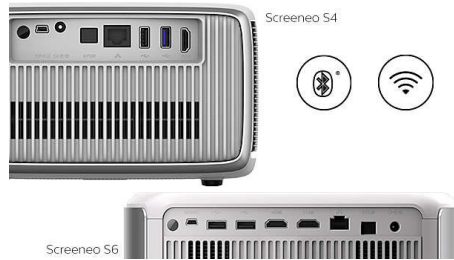

PHILIPS

Proiector pentru acasă
Rezoluție Full HD Până la 160", DLP cu LED

Repere

AirMote

Navighează cu ușurință mulțumită telecomenzii AirMote intuitive, indicând sau utilizând gesturi pentru a alege ce dorești să vizionezi.

BoomBox prin Bluetooth

Redă muzică direct pe proiector. Utilizează Screeneo ca Boombox conectându-ți smartphone-urile sau orice alt dispozitiv cu Bluetooth pentru a te bucura de sunet puternic.

Player media integrat

Cu playerul media integrat, funcțiile importante sunt la îndemână: răsfoiește, vizionează toate clipurile tale video, ascultă muzică sau distribuie-ți cele mai recente fotografii de vacanță.

Complet conectat

Colecția Screeneo S dispune de toate opțiunile de conectivitate de care ai nevoie: Wi-Fi, Bluetooth, USB, HDMI, SPDIF. Conectează-ți consolele de jocuri, playerul Blu-ray, smart box-urile sau set top box-urile pentru a te bucura de toată colecția ta de conținut.