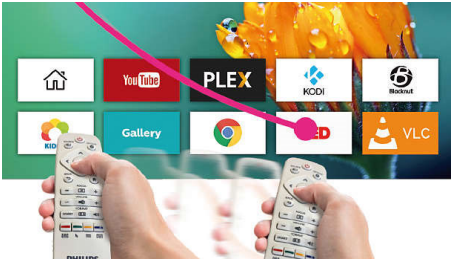

Imagini incredibile

- HDR pentru contrast și culori la niveluri avansate
- Imagine perfectă cu reglaje personalizate
- Proiectează imagini de până la 160"

Redă, conectează, repetă

- Player media integrat pentru vizionare captivantă neîntreruptă
- Complet conectat pentru posibilități infinite
- Oglindire a ecranului prin Wi-Fi pentru partajare inteligentă

Atât de inteligent

- Smart Android OS pentru aplicații și multe altele!
- AirMote pentru control confortabil

Sunet personalizat

- Difuzoare stereo de calitate superioară
- BoomBox prin Bluetooth
- Zgomot redus al ventilatorului

PHILIPS

Proiector pentru acasă
Rezoluție Full HD Până la 160", DLP cu LED

Repere

AirMote

Navighează cu ușurință mulțumită telecomenzii AirMote intuitive, indicând sau utilizând gesturi pentru a alege ce dorești să vizionezi.

BoomBox prin Bluetooth

Redă muzică direct pe proiector. Utilizează Screeneo ca Boombox conectându-ți smartphone-urile sau orice alt dispozitiv cu Bluetooth pentru a te bucura de sunet puternic.

Player media integrat