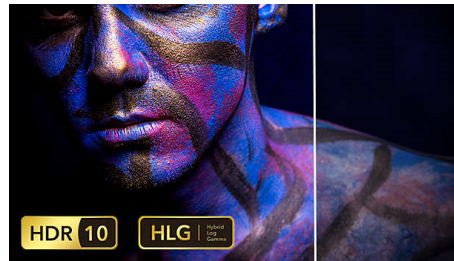

HDR pentru contrast avansat

High Dynamic Range este noul standard video care redefinește divertismentul la domiciliu prin inovații în ceea ce privește contrastul și culorile. Cu HDR 10, beneficiezi de o experiență senzorială care surprinde bogăția și însuflețirea inițială, redând totuși cu acuratețe intenția creatorului de conținut.