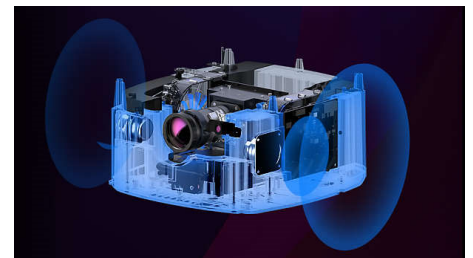

Difuzoare stereo de calitate superioară

Nu ai nevoie de o bară de sunet suplimentară sau de un sistem home cinema! Colecția Screeneo S oferă sunet dinamic, clar și puternic cu sunete joase intense.