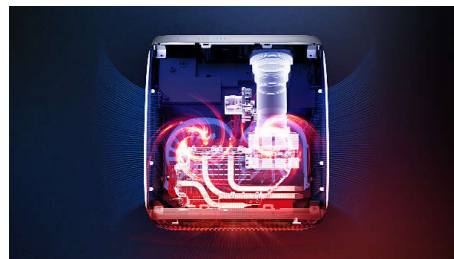

Zgomot redus al ventilatorului

Toate proiectoarele noastre multifuncționale din colecția Screeneo S sunt concepute să disipeze căldura prin intermediul grilelor laterale din aluminiu, dar și al ventilatorului extrem de silențios de ultimă generație.