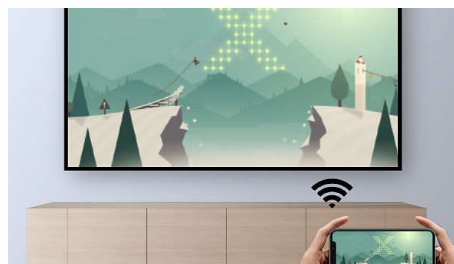

使用整合式媒體播放器隨身攜帶必需品: 瀏覽、觀看所有影片、收聽音樂, 或分享最新度假相片。

四通八達 (USB type C)

經由 HDMI、USB 或 micro SD 播放所有影片、影像及音訊檔案。另配備兩個 USB type-C 連接埠, 方便快速連接、顯示及充電

Smart Android 作業系統呈獻應用程式

使用 Android 作業系統盡情享受無窮娛樂。所有您喜愛的應用程式已預先安裝, 大可開箱即用。享受 Youtube、Netflix 等娛樂平台!

Wi-Fi 畫面投射

無線連接平板電腦或智慧手機等流動裝置甚至電腦, 投射並分享所有內容。想分享手機上的影片? 大可放心, 只要連接 Wi-Fi 即可! (IOS、Android、Mac 和電腦)

內置電池使用時間長達 3 小時

內置電池可提供長達 3 小時的投影時間, 讓娛樂伴隨您左右。

PPX620/INT

內置觸摸屏

機身頂部巧妙內置導航觸摸屏, 可輕鬆導航至使用者介面、瀏覽互聯網或玩遊戲。

令桌面電腦遊戲方便易攜

連接任何藍牙鍵盤及滑鼠, 便可直接透過大螢幕使用電腦! 您可以直接在大螢幕上暢玩最愛的遊戲! 只需接上任何藍牙遊戲控制器, 即可暢享大螢幕遊戲體驗。(遊戲及遊戲控制器不包含在產品內)

連接至外置藍牙

無線連接投影機至外部 Boombox 或 Soundbar, 為電影與遊戲環節注入生氣。

規格

技術

- 顯示器技術: DLP
- LED 光源: 持續長達超過 30,000 小時
- 對比率: 10,000:1
- 解像度: 1920 x 1080 像素
- 投擲率: 1.2:1
- 屏幕尺寸 (對角): 76 厘米 - 305 厘米 / 30 吋 - 120 吋
- 屏幕距離: 78 厘米 - 320 厘米 / 31 吋 - 126 吋
- 螢幕比例: 16:9
- 焦點調整: 自動
- 內置媒體播放器: 是
- 內置記憶體: 16 GB
- 基礎校正: 自動
- 作業系統: Android
- LED 壽命: 長達 30,000 小時
- 4 角校正: 是
- 支援解像度: 4K
- 內置觸摸屏: 是