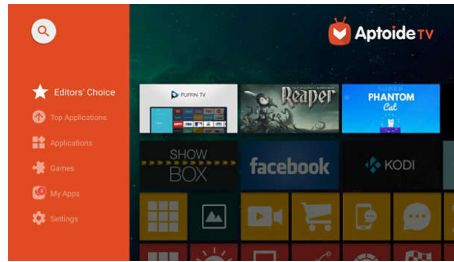

播放、連接、重複

- 內置媒體播放器，隨時無間斷追劇
- Wi-Fi 畫面投射，實現智能分享
- 四通八達（HDMI、Micro SD、USB、USB Type-C）
- Smart Android 作業系統呈獻應用程式與更多功能！

便攜式

- 內置電池使用時間長達 3 小時，方便無線投影
- 內置觸摸屏
- 令桌面電腦及遊戲方便易攜的投影機

隨身音效

- 連接至外置藍牙喇叭
- 逼真音效，猶如身臨其境

栩栩如生的影像

- 適切影像表現
- 以 120 吋全高清畫質投射影片和影像

PHILIPS

移動投影機

高達 120 吋全高清畫質 長達 3 小時的電池使用時間, Wi-Fi 及藍牙, 內置立體聲喇叭

產品特點

適切影像表現

配備自動對焦、數碼變焦及自動梯形校正功能, 無論放在任何位置, 都能呈現最佳影像效果! 不論放在任何表面, PicoPix Max 都能自動強化影像, 帶來清晰、角度完美的投影質素。

內置媒體播放器

使用整合式媒體播放器隨身攜帶必需品: 瀏覽、觀看所有影片、收聽音樂, 或分享最新度假相片。

四通八達 (USB type C)

經由 HDMI、USB 或 micro SD 播放所有影片、影像及音訊檔案。另配備兩個 USB type-C 連接埠, 方便快速連接、顯示及充電

Smart Android 作業系統呈獻應用程式

使用 Android 作業系統盡情享受無窮娛樂。所有您喜愛的應用程式已預先安裝, 大可開箱即用。享受 Youtube、Netflix 等娛樂平台!