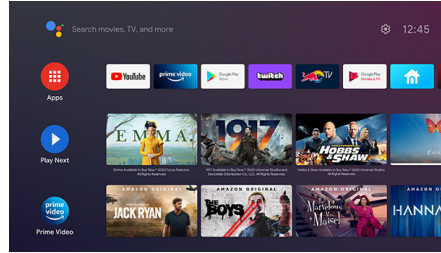

Ενσωματωμένη Android TV

Απολαύστε μια ολοκληρωμένη εμπειρία τηλεόρασης Android χάρη στο ενσωματωμένο dongle για Android TV. Όλες οι αγαπημένες σας εφαρμογές είναι εδώ, καθώς και το Google Cast και πολλές ακόμα δυνατότητες!

Ενσωματωμένο media player

Έχετε άμεσα διαθέσιμα όλα τα απαραίτητα με το ενσωματωμένο media player: Κάντε αναζήτηση, παρακολουθήστε όλα τα βίντεο σας, ακούστε τη μουσική σας ή μοιραστείτε τις εικόνες από τις τελευταίες διακοπές σας.