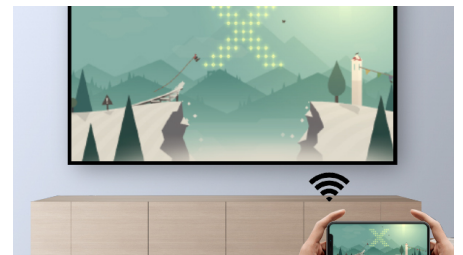

出众的亮度、音效和便携性

PicoPix Max 电视可投射尺寸高达 120 英寸的真正全高清 1080p 图像，充电一次可使用长达 4 小时，提供自动对焦，具备 4 角校正和自动亮度调整功能。蓝牙音箱功能功率为 2x12 瓦，支持 HDMI 和 USB Type-C

出众的声音，亮度和便携性

- 音响音效
- 出众的便携性
- 自动亮度

USB-C 视频和 HDMI

- 全面连接 (USB-C、HDMI、SPDIF、USB)
- TI DLP 技术/REC709

一键自动对焦消除了手动设置的麻烦和负担。高分辨率摄像头和人工智能驱动的智能对焦, 将始终确保您自动获得清晰影像。

真正的全高清 1080p 分辨率

在真正的全高清 1080p 中获得迷人体验! 图片和颜色保持逼真的效果, 并具有出色的文本全高清清晰度。

出众的便携性

紧凑设计的 PicoPix Max 电视投影仪, 功能齐备。在投影模式下电池续航可达到 4 小时, 在蓝牙扬声器模式下电池续航可达到 10 小时。Powerbank 功能还可通过 USB-C 或 USB-A 端口为各种设备充电。

全面连接的 USB-C、HDMI

通过 HDMI 或 USB-C 视频连接所有您喜爱的设备, 并借助内置的多媒体播放器, 播放 USB 提供的所有视频、图片和音频文件。

自动亮度

借助自动亮度功能, 在房间光线变亮或变暗时, 您甚至不需要调整投影仪! 光线传感器可实时分析房间光线, 并自动调节 PicoPix Max 电视的亮度。

Android 操作系统体验

借助自带的 Android 系统, 您可以随时随地安装所需的应用程序。我们的 OSD 采用全新的直观用户界面设计, 让您可以轻松浏览。

Wi-Fi 屏幕镜像

以无线方式连接平板电脑、智能手机甚至电脑等移动设备, 获得屏幕镜像并共享您的所有内容。视频在您手机上? 不要担心, 只需通过 Wi-Fi 进行投射即可! (iOS、Android、Mac 和 PC)

TI DLP 技术/REC709

全球 10 家影院中有 9 家使用了 Texas Instruments DLP 技术, 确保在任何条件下都能提供生动的图像、高对比度和明亮的图像。亮丽的色彩可提供 100% 的 REC709 信号, 为您提供无与伦比的视觉体验。