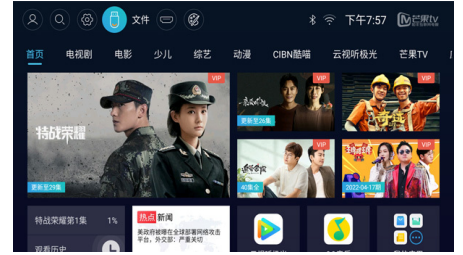

全面连接的 USB-C、HDMI

通过 HDMI 或 USB-C 视频连接所有您喜爱的设备, 并借助内置的多媒体播放器, 播放 USB 提供的所有视频、图片和音频文件。

自动亮度

借助自动亮度功能, 在房间光线变亮或变暗时, 您甚至不需要调整投影仪! 光线传感器可实时分析房间光线, 并自动调节 PicoPix Max 电视的亮度。

Android 操作系统体验

借助自带的 Android 系统, 您可以随时随地安装所需的应用程序。我们的 OSD 采用全新的直观用户界面设计, 让您可以轻松浏览。

Wi-Fi 屏幕镜像

以无线方式连接平板电脑、智能手机甚至电脑等移动设备, 获得屏幕镜像并共享您的所有内容。视频在您手机上? 不要担心, 只需通过 Wi-Fi 进行投射即可! (iOS、Android、Mac 和 PC)

TI DLP 技术/REC709

全球 10 家影院中有 9 家使用了 Texas Instruments DLP 技术, 确保在任何条件下都能提供生动的图像、高对比度和明亮的图像。亮丽的色彩可提供 100% 的 REC709 信号, 为您提供无与伦比的视觉体验。