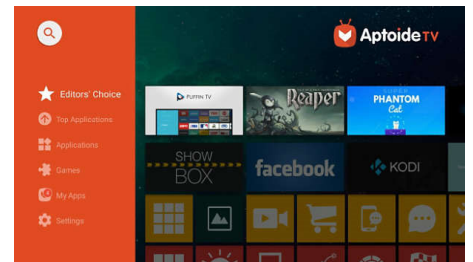

SO Smart Android para aplicações

Tire partido de entretenimento sem fim com o SO Android. Todas as suas aplicações favoritas já vêm pré-instaladas. Desfrute do YouTube, Netflix e muito mais!