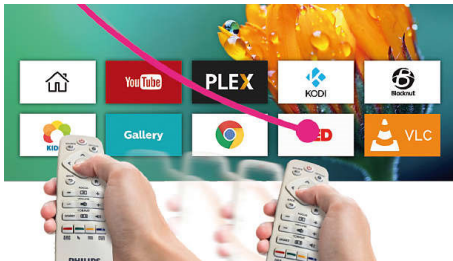

Philips Screeneo S6
Projetor doméstico

Resolução 4K
Até 180"
DLP LED

SCN650

Projete em grande. Bem grande.

com tecnologia inteligente de curta distância 4K

Com uns incríveis 8,3 milhões de píxeis (4K), o Screeneo S6 proporciona um sistema de cinema em casa com uma precisão e detalhes impecáveis. Os filmes e os programas de TV ganham vida com uma luminosidade perfeita e destaques deslumbrantes em HDR.

Tão inteligente

- SO Smart Android para aplicações e muito mais!
- AirMote para um controlo confortável

Som personalizado

- Altifalantes estéreo superiores
- Sistemas estéreo Bluetooth

PHILIPS

Destaques

4K Ultra HD

Com quatro vezes a resolução do Full HD convencional, o Ultra HD 4K ilumina o seu ecrã com mais de 8 milhões de píxeis. Desfrute de detalhes nítidos e cores vivas e realistas quando estiver a ver desporto, jogos e conteúdos em streaming.

AirMote

Navegue facilmente graças ao controlo intuitivo AirMote apontado ou gesticulando para escolher e seleccionar o que deseja ver.

Sistemas estéreo Bluetooth

Reproduza a sua música diretamente no projector. Utilize o seu Screeneo como sistema estéreo ligando os seus smartphones ou qualquer outro dispositivo Bluetooth para desfrutar de um grande som.