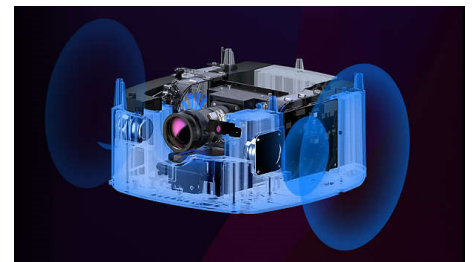

Altifalantes estéreo superiores

Não precisa de uma barra de som extra ou de um sistema de cinema em casa! O Screeneo S Collection oferece som vibrante, nítido e poderoso com graves profundos.