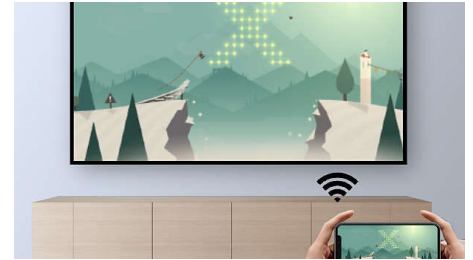

NPX320/INT

Wi-Fi-skärmspeglig

Anslut dina mobila enheter som surfplattor, smarttelefoner och till och med datorer trådlöst för att spegla och dela med dig av allt ditt innehåll. Video på dina telefoner? Inga problem, bara casta den via Wi-Fi! (iOS, Android, Mac och PC)