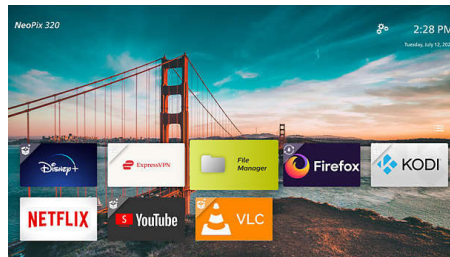

Smart OS för appar och mycket mer

Utnyttja oändlig underhållning fullt ut direkt med alla dina förinstallerade favoritappar. Använd Netflix, Amazon Prime, YouTube, Disney+ och många fler!