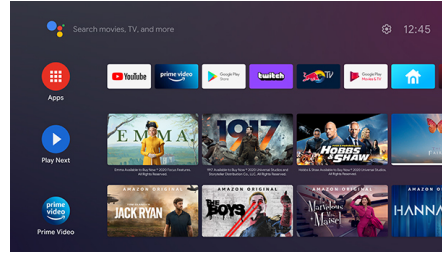

Ingebouwde Android TV

Geniet van de volledige Android TV-ervaring dankzij de ingebouwde Android TV-dongle. Al uw favoriete apps, Google Cast en meer zijn er!