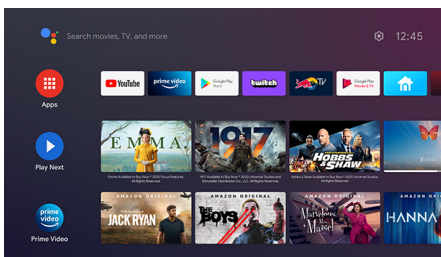

Vestavěný systém Android TV

Díky vestavěnému donglu Android TV si můžete vychutnat plný zážitek ze systému Android TV. Jsou zde všechny vaše oblíbené aplikace, Google Cast a další!

Přizpůsobte si dokonalý obraz