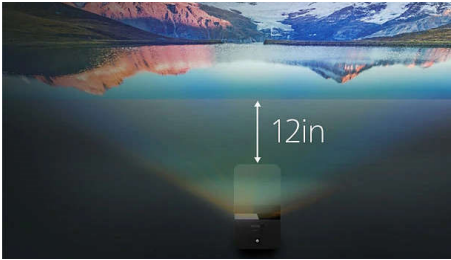

Philips Screeneo U4
Hjemmeprojektor

Ultrakort projektionsafstand, 80"
skærm

Ægte Full HD-oplevelse
Par 2 Bluetooth-øretelefoner
Ultrakompakt

SCN350

Begrænset plads. Kæmpe billede!

Projektoren Screeneo U4, der er placeret få centimeter fra en væg, leverer et ægte Full HD-billede med HDR10 op til 120". Der kan tilsluttes op til 2 par højttalere/øretelefoner takket være Dual Bluetooth-funktionen.

- Tilpasset billede
- Optimer din plads
- Ægte Full HD, HDR 10

PHILIPS

Hjemmeprojektor

Ultrakort projektionsafstand, 80" skærm Ægte Full HD-oplevelse, Par 2 Bluetooth-øretelefoner, Ultrakompakt

Vigtigste nyheder

Optimer din plads

Nyd en ægte biografoplevelse derhjemme. Takket være den ultrakorte projektionsteknologi har denne ægte Full HD-projektor en enorm skærmstørrelse på 80", når den er placeret blot 12" fra væggen eller projektionsoverfladen. Sæt Screeneo U4 på et bord, en TV-hylde eller et skab i soveværelset, så du kan nyde dine foretrukne TV-programmer, sport og spil mere end nogensinde før! Placer den kun få centimeter væk for at se, eller flyt den tilbage for at få et endnu større billede.

Tilpasset billede

Vores tuning når op på 108 % Rec.709 HDTV-standardfarvedækning, hvilket sikrer en utrolig billedkvalitet, der leverer skarpe og klare visuelle effekter. HDR10-farverne, der er udviklet med AMLogic T972 CPU-billeder, forbliver naturtro med enestående skarphed i Full HD for tekst. Auto Keystone, autofokus og korrektion i 4 hjørner hjælper også med at eliminere forvrængede billeder, så du får et perfekt proportioneret billede, selvom enheden ikke er lige foran væggen. TOF-systemet giver brugerne et optimalt billede fra stort set alle vinkler og eliminerer meget af besværet med optimal opsætning.