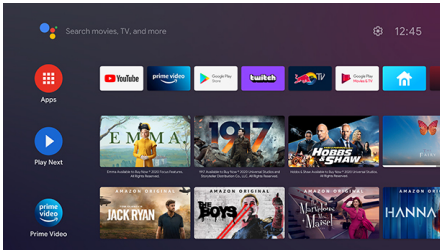

CEC 能只靠 1 個遙控器，控制 HDMI 連接的裝置。ARC 讓您透過 HDMI 將投影機連接至 AV 接收器，享受真正身歷其境的音效

內建 Android TV

內建 Android TV 接收器，讓您享受完整的 Android TV 體驗。Google Cast 等多種您喜愛的應用程式式全都在這裡！

自訂完美影像

將產品放在您想要的地方！自動梯形與自動旋轉校正結合對焦技術，讓您可以根據需求微調影像，並將投影機放在任何距離的位置。