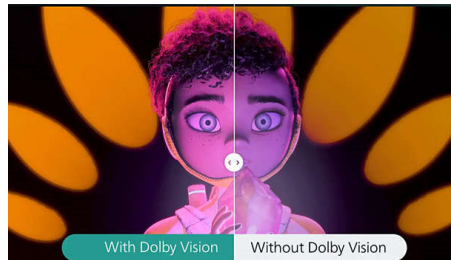

Philips Screeneo U5
Kotikäyttöön tarkoitetut
projektorit

Jopa 150 tuuman kuva
4K UHD -tarkkuus
Android TV -katselukokemus
2.2-ääni

SCN550

Erittäin lyhyt heijastusetäisyys, upea 4K-elämys!

Uskomaton 120 tuuman (305 cm) kuva vain 28 senttimetrin päähän seinästä asetettuna. Enimmäiskoko 150 tuumaa. Rec.709, HDR10 ja Dolby Vision tarjoavat erittäin tarkat värit. Android TV ja sisäinen Chromecast. 2 x 10 watin nelikanavainen Dolby Atmos.

Kohokohdat

4K-laserprojektorit

Katso elokuvia 4K UHD -teräväpiirtotarkkuudella, jonka ansiosta huomaat yksityiskohdat, jotka voivat jäädä huomaamatta pienemmällä tarkkuudella katseltaessa. Todentuntuinen kuva ja kristallinkirkas teksti jopa yli 120 tuuman kokoisessa kuvassa. Texas Instrument DLP -tekniikka tuottaa dramaattisen elokuvamaisen katselukokemuksen, eloiset kuvat, syvän kontrastin ja kirkkaan kuvan kaikissa olosuhteissa. 2 200 ANSI-lumenin laservalonlähde näyttää syviä ja eloisia värejä jopa 25 000 tuntia. Pimennysverhoja et tarvitse!

Android TV -katselukokemus

Philips Android TV -projektorit näyttää haluamasi sisällön kun haluat. Voit mukauttaa aloitusnäyttöä näyttämään suosikkisovelluksesi, mikä helpottaa elokuvien ja lempisarjosi suoratoistoa. Voit myös jatkaa siitä, mihin jäit. OSD:ssä on uusi intuitiivinen käyttöliittymä, jonka ansiosta navigoit ja löydät helposti oikeaan paikkaan. Nopein AMLOGIC-keskusuksikkö tarjoaa sujuvan ja huippuluokan Android TV -katselukokemuksen.

Terävä kuvanlaatu

Uskomattomalla väritarkkuudella ja upealla kontrastilla enintään 150 tuuman kuvatilassa Screeneo U5 on maailman ensimmäinen projektori, joka pystyy tuottamaan REC709-, Dolby Vision-, HDR10- ja HLG-yhteensopivia kuvia, mikä takaa uskomattomat, jopa 12-bittiset värit. Sensorit suojaavat silmiä himmentämällä valoa automaattisesti.