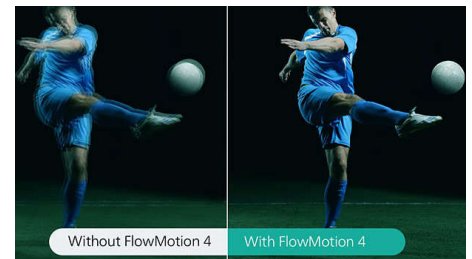

SCN550/INT

Dolby Atmos ja DTS HD

Screeneo U5 tarjoaa ensiluokkaisen äänen, joka täydentää aidon 4K-kokemuksen Dolby Atmosin ja DTS HD:n avulla.

Entistä parempi yhdistettävyyys

Yhdistä kaikki suosikkilaitteesi (esimerkiksi älypuhelin, tabletti, kannettava tietokone tai pelikonsoli) HDMI-liitäntään. Sisäisellä multimediasoitimella voit toistaa videoita, kuvia ja äänitiedostoja USB-liitäntän kautta. Laitteessa on myös kaksi HDMI- ja USB-liitäntää, SPDIF-liitäntä sekä 3,5 mm:n liitäntä ulkoisille kaiuttimille. RS-232-portti mahdollistaa kotiteatterin luomisen ja automatisoidun järjestelmän.

Flow Motion 4

Uusi Flowmotion 4 lisää keinotekoisia kuvia olemassa olevien kuvien väliin, jotta videot näkyvät suuremmalla kuvanopeudella. Tekniikka tunnistaa automaattisesti dynaamiset kuvat ja lisää kuvia varmistaakseen, että liikkeet ovat sulavia ja tasaisia erityisesti nopeasti liikkuvissa videoissa, kuten urheilu- tai toimintaelokuissa.