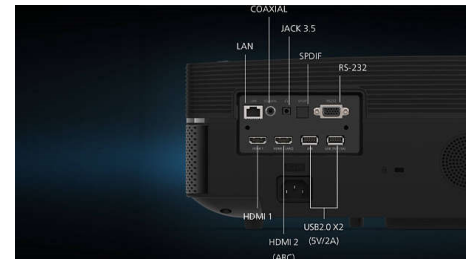

Sisäänrakennettu Chromecast

Sisäänrakennetun Chromecast-tekniikan avulla voit suoratoistaa lempiviihdeasi ja sovelluksiasi puhelimesta, tablettista tai kannettavasta televisioon ja kaiuttimiin. Puhelimen avulla voit ohjata niitä helposti ja tehokkaasti. Avaa vain haluamasi mobiilisovellukset, niin pääset nopeasti käsiksi TV-sarjoihin ja soittolistoihin ilman uutta kirjautumista tai lataamista. Puhelimella voit hakea, selata, luoda jonoja ja hallita projektorissa tahansa kodissasi. Voit jatkaa käyttöä ilman keskeytyksiä tai akun loppumista.

Terävä kuvanlaatu

Uskomattomalla väritarkkuudella ja upealla kontrastilla enintään 150 tuuman kuvatilassa Screeneo U5 on maailman ensimmäinen projektori, joka pystyy tuottamaan REC709-, Dolby Vision-, HDR10- ja HLG-yhteensopivia kuvia, mikä takaa uskomattomat, jopa 12-bittiset värit. Sensorit suojaavat silmiä himmentämällä valoa automaattisesti.

SCN550/INT

Dolby Atmos ja DTS HD

Screeneo U5 tarjoaa ensiluokkaisen äänen, joka täydentää aidon 4K-kokemuksen Dolby Atmosin ja DTS HD:n avulla.

Entistä parempi yhdistettävyyys

Yhdistä kaikki suosikkilaitteesi (esimerkiksi älypuhelin, tabletti, kannettava tietokone tai pelikonsoli) HDMI-liitäntään. Sisäisellä multimediasoitimella voit toistaa videoita, kuvia ja äänitiedostoja USB-liitäntän kautta. Laitteessa on myös kaksi HDMI- ja USB-liitäntää, SPDIF-liitäntä sekä 3,5 mm:n liitäntä ulkoisille kaiuttimille. RS-232-portti mahdollistaa kotiteatterin luomisen ja automatisoidun järjestelmän.