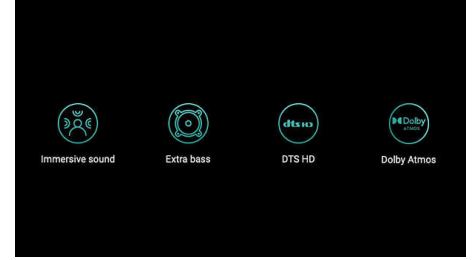

SCN550/INT

Dolby Atmos ja DTS HD

Screeneo U5 tarjoaa ensiluokkaisen äänen, joka täydentää aidon 4K-kokemuksen Dolby Atmosin ja DTS HD:n avulla.