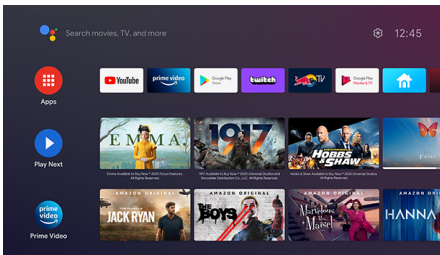

Ενσωματωμένη Android TV

Απολαύστε μια ολοκληρωμένη εμπειρία τηλεόρασης Android χάρη στο ενσωματωμένο dongle για Android TV. Όλες οι αγαπημένες σας εφαρμογές είναι εδώ, καθώς και το Google Cast και πολλές ακόμα δυνατότητες!