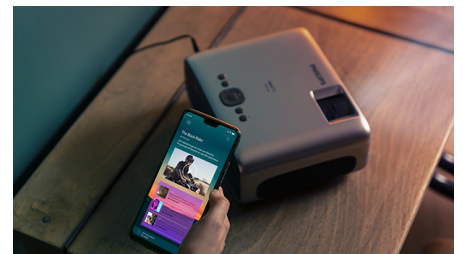

Μετάδοση τηλεοπτικών σειρών

Μεταδώστε οποιοσδήποτε τηλεοπτικές σειρές ή ταινίες μέσω Wi-Fi από έξυπνες συσκευές.