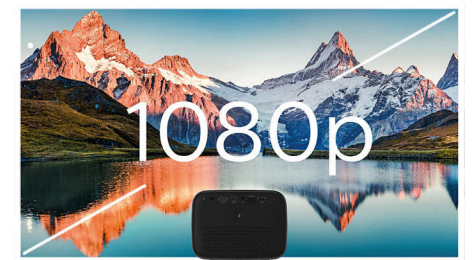

1080p 的影院體驗

這款投影機設計輕巧, 但解像度卻毫不遜色, 原生的 1080p 全高清解像度意味著您無需在便攜性和高解像度之間做選擇。透過 PicoPix Max TV, 您可以在具有一流解像度和 HDR10 的 120 吋超大螢幕上觀看所有喜愛的電影、電視節目或玩遊戲。徹底重新設計的冷卻系統和 4 個 LED 通道為您帶來驚豔的亮度, 與 Max 相比亮度提高 15%, 顯著提高對比度並避免畫面失色。