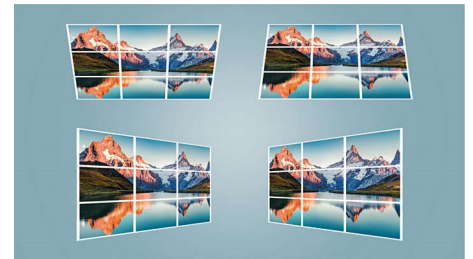

超凡影像

隨心所欲擺放您的投影機! 自動梯形校正和 4 角校正有助於消除扭曲和失真的圖像, 即使設備不正對著牆, 也能呈現完美比例的圖片。無論什麼角度, 它都能為用戶帶來最佳的圖像, 無需煞費苦心追求完美設置。空間大但牆面小? 無需擔心! 即使您的投影機遠離牆壁, 數碼變焦也可以最大化圖像尺寸。1.2 的投擲率令您在小空間也能獲得更大的畫面。Max TV 只需 3.2 米即可投射出令人驚嘆的 120 吋畫面