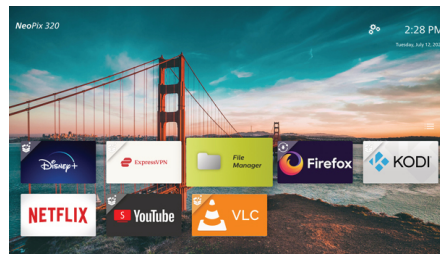

Smart OS for apper med mer

Dra nytte av endeløs underholdning rett fra esken med alle de forhåndsinstallerte programmene du liker best. Kos deg med Netflix, Amazon Prime, YouTube, Disney+ med mer!

Svært stillestående

Wi-Fi-skjermseiling

Koble til mobilenhetene dine, for eksempel nettbrett, smarttelefoner eller til og med datamaskiner trådløst for å speile og dele alt innholdet ditt. Videoer på telefoner? Ikke noe problem, bare vis dem via Wi-Fi (IOS, Android-, Mac og PC)!"