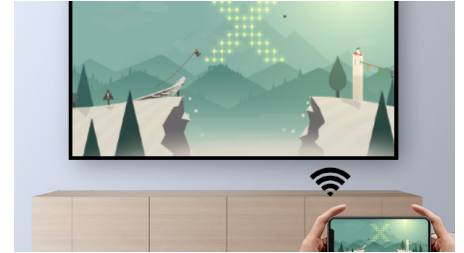

Wi-Fi-skjermseiling

Koble til mobilenhetene dine, for eksempel nettbrett, smarttelefoner eller til og med datamaskiner trådløst for å speile og dele alt innholdet ditt. Videoer på telefoner? Ikke noe problem, bare vis dem via Wi-Fi (IOS, Android-, Mac og PC)!"

NeoPix 320-tilkobling

Koble til alle multimediaenhetene dine takket være dobbel HDMI (smarttelefon, nettbrett, bærbar datamaskin, spillkonsoll med mer), og spill av alle videoer, bilder og lydfiler fra en USB takket være den innebygde multimediespilleren. Wi-Fi Dual Band-teknologien er ideell for spilling på nett eller for å se på filmer i Full HD.