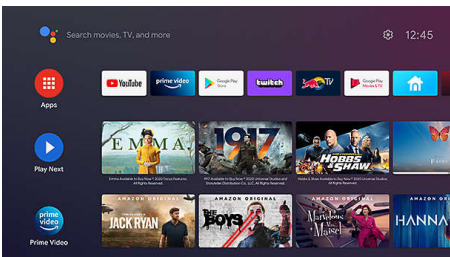

Inbyggd Android TV

Få en komplett Android TV-upplevelse tack vare den inbyggda Android TV-dongeln. Alla

dina favoritappar finns där, Google Cast och mycket mer!