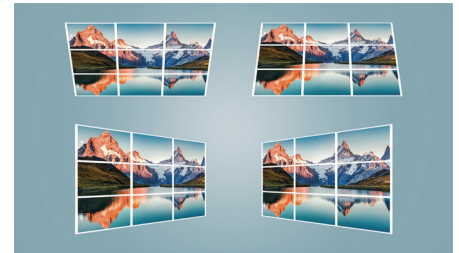

Android TV 體驗

您的飛利浦 Android TV 投影機可讓您隨意播放想要的內容。您可以自訂主畫面以顯示您最愛的應用程式，輕鬆開始串流電影，並顯示您喜愛的節目，或從上次離開的地方繼續觀賞。我們的 OSD 採用全新直覺式使用者介面設計，讓您輕鬆瀏覽與搜尋。採用最快速的 AMLOGIC CPU，提供順暢、同級最佳的 Android TV 體驗。

自動亮度

有了「自動亮度」功能，您甚至不需要在房間變亮或變暗時調整投影機！光源感測器會即時分析室內光線，並自動調校 PicoPix Max TV 的亮度。

內建 Chromecast

內建 Chromecast 技術可讓您將最喜愛的娛樂與應用程式，從手機、平板電腦或筆記型電腦直接串流至大型顯示器或喇叭。您的手機就像是一支簡單卻強大的遙控器。只要開啟您熟悉且喜愛的行動應用程式，就能快速存取電視節目和播放清單。無需新的登入或下載。您可以使用手機在家裡的任何地方搜尋、瀏覽、排入佇列和控制投影機，且可繼續使用，不會出現中斷正在播放的內容或耗盡電池電力的情況。

經增壓影像