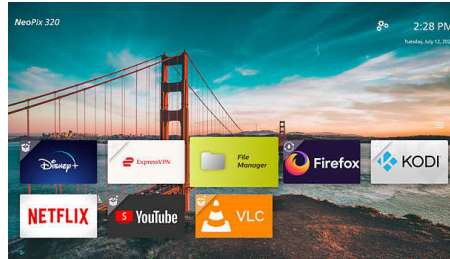

### Smart OS sovelluksiin ja muuhun

Hyödynnä heti loputon viihdevalikoima, kun kaikki suosikkisovelluksesi ovat esiasennettuina. Nauti Netflixistä, Amazon Primesta, Youtubesta, Disney+:sta ja monesta muusta!