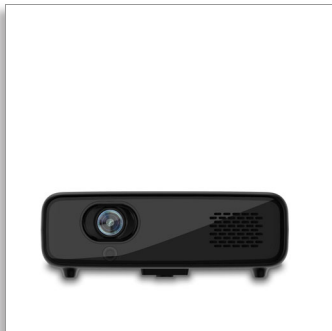

Philips PicoPix Max One
Draagbare projector

Tot 120 inch

Ultrahelder en draagbaar
USB-C-video en HDMI
Luidsprekers en batterij voor 5u

PPX520

Overall streamen, overall gamen

De PicoPix Max One projecteert in echt Full HD 1080p met levensechte kleuren dankzij de 4-kanaals LED. USB-C-video- en HDMI-aansluitingen voor Apple MacBook en slimme apparaten. Ingebouwde batterij voor 5 uur gebruik, elektrische scherpstelling, digitale zoom en automatische keystone.

Echte Full HD 1080p

- Geavanceerde LED-lichtbron
- Compact en krachtig
- Het perfecte beeld dat u wenst
- 1080p true Full HD-resolutie

PHILIPS

Draagbare projector
Tot 120 inch Ultrahelder en draagbaar, USB-C-video en HDMI, Luidsprekers en batterij voor 5u

PPX520/INT

Kenmerken

Ingebouwde batterij voor 5 uur

Voor entertainment onderweg met de ingebouwde batterij die 5 uur projectie biedt.

Ingebouwde luidspreker

U hebt geen extra geluidssysteem nodig, want de compacte ingebouwde luidspreker levert de prestaties die u nodig hebt.

Compact en krachtig

Compact, ultrakrchtig en geschikt voor Apple. Dit is uw perfecte filmprojector in zakformaat.

Volledig verbonden (HDMI, USB, US

Sluit al uw favoriete apparaten aan via HDMI of USB-C-video. Via de USB-poort kun je elke slimme stick zoals Amazon Fire TV of Roku aansluiten voor een echte mobiele ervaring.