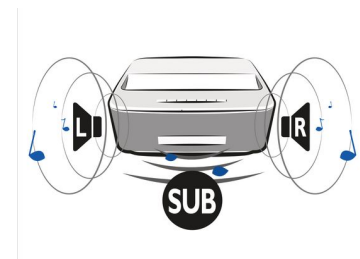

Geïntegreerde luidsprekers

U hoeft geen geluidssysteem aan te sluiten dankzij de geïntegreerde subwoofer en luidsprekers met een uitgangsvermogen van 26 W RMS. De perfecte geluidservaring is compleet met een Dolby Digital 2.1-geluidssysteem.

LED-technologie

Screeneo gebruikt geavanceerde LED-technologie om uw foto's, films en nog veel meer in schitterende kleuren te projecteren en heeft een levensduur van 30.000 uur. Dat in combinatie met de innovatieve ultra short throw-technologie garandeert een overdonderende ervaring, elke keer weer.

DVB-T-tuner voor ongecodeerde inhoud

Kijk nog meer met inhoud van ongecodeerde kanalen via de ingebouwde DVB-T-tuner.