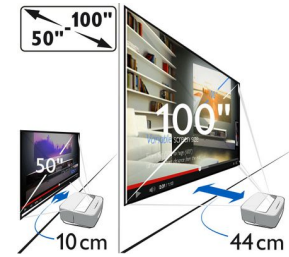

Overal toegang tot inhoud

- Meer inhoud met geïntegreerde DVB-T-tuner voor ongecodeerde inhoud

Specificaties

Technologie/optisch

Beeldformaat: 4:3 en 16:9
 Contrastverhouding: 100.000:1
 Weergavetechnologie: DLP
 Scherpteaanpassing: handmatig
 Intern geheugen: 4 GB
 Keystone-correctie
 Duurzame LED-lichtbron voor meer dan: 30.000 uur
 Lichtbron: RGB LED
 MP4-speler
 Geluidsniveau: < 25 dB(A)
 Besturingssysteem: Android 4.2
 Resolutie: 1280 x 800 pixel
 Afstand tot het scherm: 10 - 44 cm
 Schermformaten: 50 - 100 inch
 Throw-ratio: 0.321
 Muurkleurcorrectie
 3D-technologie: converteert 2D in 3D, ondersteunt alle 3D-modi
 Projectiemodi: voor, achter, voor plafond, achter plafond

Afmetingen van de verpakking

In de doos (B x D x H): 490 x 392 x 317 mm
 Uitgepakt (B x D x H): 339 x 287 x 148 mm

Stroomvoorziening

Stroomadapter: 90-264 V, 47-63 Hz voor EU en Verenigd Koninkrijk

Relatieve vochtigheid

Temperatuurbereik

Bediening: 5 - 35 °C
 Opslag, verpakt: -25 - 60 °C
 Opslag, uit verpakking: 0 - 45 °C

Kenmerken

Flexibel schermformaat

Beleef uw films, sportevenementen en games als nooit tevoren op een scherm van 50 tot 100 inch. Zak lekker achterover en geniet comfortabel in welke ruimte in huis u maar wilt. Screeneo kan gemakkelijk dicht bij gladde muren worden geplaatst. U kunt het apparaat eenvoudig bij het stijlvolle leren handvat aan de achterzijde pakken. Als u uw kinderen een tekenfilm wilt laten kijken op een scherm van 50 inch, plaatst u het apparaat 10 cm van de muur, voor uw favoriete voetbalwedstrijd op een scherm van 100 inch plaatst u de Screeneo 44 cm van de muur.