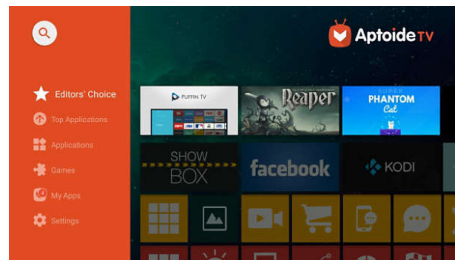

Smart Android OS for apper

Utnytt mulighetene i en endeløs underholdning med Android OS. Alle favorittappene dine er forhåndsinstallert, rett ut av esken. Se på Youtube, Netflix og mer!