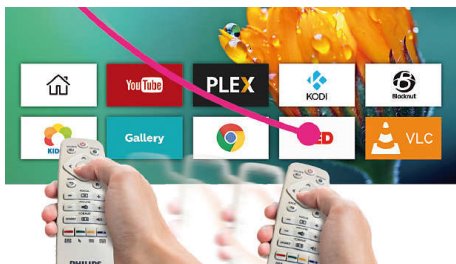

Philips Screeneo S6
Hjemmeprojektor

4K-oppløsning

Opptil 180"
LED DLP

SCN650

Prosjiser stort. Virkelig stort.

med smart teknologi med kort rekkevidde og 4K

Med så mange som 8,3 millioner piksler (4K) gir Screeneo S6 deg hjemmekinoopplevelser med upåklagelig presisjon og detaljer. Filmer og TV-serier kommer til liv med nydelig lysstyrke og fantastiske høydepunkter i HDR.

Så smart

- Smart Android OS for apper og mer.
- AirMote for en behagelig kontroll

Anerkjent lyd

- Overlegne stereohøytalere
- Bluetooth-boombokser

PHILIPS

Hjemmeprojektor
4K-oppløsning Opptil 180", LED DLP

Høydepunkter

4K Ultra HD

Med fire ganger så høy oppløsning som konvensjonell Full HD lyser Ultra HD 4K opp skjermen med mer enn 8 millioner piksler. Gled deg over skarpe detaljer og levende og naturtro farger når du ser på sport, spiller og strømmer innhold.

AirMote

Naviger på en enkel måte takket være den intuitive AirMote-kontrollen ved å peke eller bruke bevegelser for å velge hva du vil se.

Bluetooth-boombokser

Spill av musikk direkte på projektoren. Bruk Screeneo som en boomboks ved å koble til smarttelefonen din eller annen Bluetooth-enhet for å nyte stor lyd.