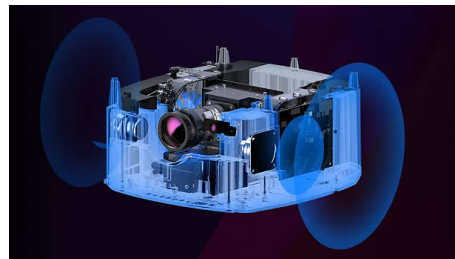

Overlegne stereohøytalere

Ingen behov for ekstra lydplanke eller hjemmekino! Screeneo S Collection gir uendelig pulserende, klar og kraftig lyd med dyp bass.