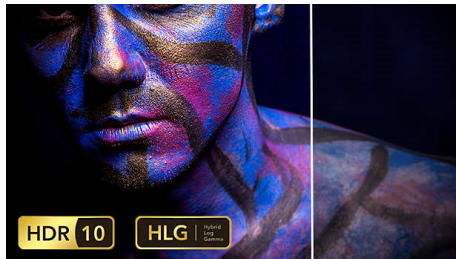

HDR for avansert kontrast

High Dynamic Range er den nye videostandarden som omdefinierer hjemmeunderholdning gjennom fremskritt innen kontrast og farge. Med HDR 10 kan du glede deg over en opplevelse som fanger opp den opprinnelige fylde og livligheten, men som likevel nøyaktig gjenspeiler innholdskaperens hensikt.