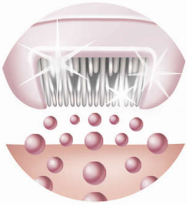

- Keramický epilační systém

Pro lepší hygienu

- Omyvatelná epilační hlava pro lepší hygienu a snazší čištění

Jemná přetrvávající hladkost

- Ledový ochlazovač Premium

Zmírňuje pocity tahání

- Sonický masážní systém

Snižuje podráždění pokožky

- Hypoalergenní kotoučky

Přednosti

Sonický masážní systém

Masírování s vysokou frekvencí zmírňuje pocit tahání.

Hypoalergenní kotoučky

Snižují riziko alergického podráždění pokožky a poskytují tak vaší pokožce lepší péči.

Ledový ochlazovač Premium s výkyvnou hlavou

Dokonale sleduje každou křivku těla pro optimální chlazení a jemnou epilaci.

Keramický epilační systém

Tento epilátor je vyroben z unikátního keramického materiálu a má ergonomický tvar pro rychlejší* epilaci – až o 20 %. * V porovnání s epilátorem Philips Satin Ice.

Omyvatelná epilační hlava

Omyvatelná epilační hlava pro lepší hygienu a snazší čištění

Hmotnost a rozměry

Rozměry balení A: 258 x 592 x 195 (VxŠxH) mm

Rozměry balení F: 235 x 192 x 116 (VxŠxH) mm

Hmotnost balení A-box: 3492 g