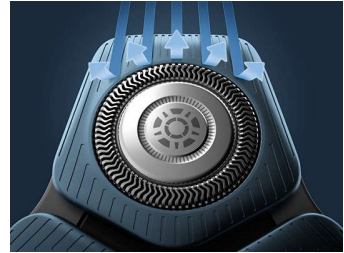

Hårføringspræcisionshoveder

Skærenes nye form er udviklet til præcision. Overfladen er forbedret med hårføringskanaler, der er designet til at flytte håret til en effektiv skæreposition.