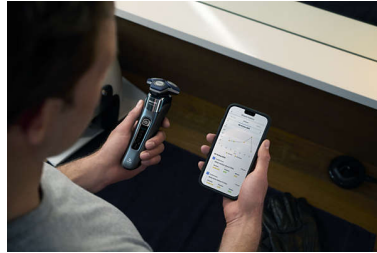

Individuel tilpasning via app

Gør din barbering perfekt ved at parre din shaver med Philips GroomTribe-appen. Registrer din hud's udvikling, tilpas din barbering, og behersk din teknik – barbering efter barbering – og få en barbering, der er tæt og skånsom mod huden.