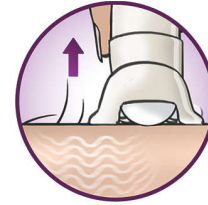

Sistem unic de ridicare a firelor & vibrare

Sistemul unic de ridicare a firelor & vibrare utilizează vibrații ușoare pentru a ridica firele subțiri, facilitând îndepărtarea acestora