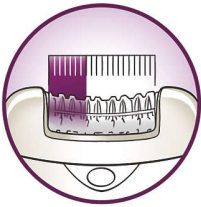

Repere

Fără fir

Vă puteți epila oriunde cu acest epilator fără fir. Până la 40 de minute de epilare fără a necesita cabluri, reîncărcare rapidă într-o oră.

Capac pentru performanță optimă

Mișcarea de pivotare a capacului pentru performanță vă ajută să mențineți epilatorul în unghiul ideal pentru rezultate optime

Sistem unic de ridicare a firelor & vibrare

Sistemul unic de ridicare a firelor & vibrare utilizează vibrații ușoare pentru a ridica firele subțiri, facilitând îndepărtarea acestora

Cap foarte lat

Capul de epilare foarte lat preia și îndepărtează mai multe fire de păr dintr-o mișcare pentru rezultate de durată și o piele foarte netedă în câteva minute

Epilator de precizie fără fir

O soluție prețioasă pentru zone prețioase ale corpului. Epilator suplu, delicat și precis, ideal pentru zonele sensibile și pentru călătorii.

Cap de epilare lavabil

Acest epilator dispune de un cap de epilare lavabil. Capul poate fi detașat și curățat sub jet de apă, pentru o igienă mai bună