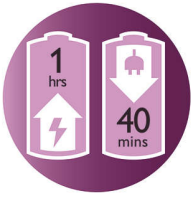

Repere

Fără fir

Vă puteți epila oriunde cu acest epilator fără fir. Până la 40 de minute de epilare fără a necesita cabluri, reîncărcare rapidă într-o oră.