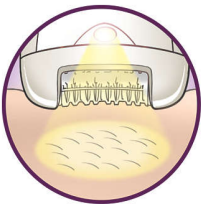

Epilator de precizie fără fir

O soluție prețioasă pentru zone prețioase ale corpului. Epilator suplu, delicat și precis, ideal pentru zonele sensibile și pentru călătorii.

Cap de epilare lavabil

Acest epilator dispune de un cap de epilare lavabil. Capul poate fi detașat și curățat sub jet de apă, pentru o igienă mai bună

Sistem cu delicatețe

Bara vibratoare pentru masaj delicat stimulează și calmează pielea pentru un proces plăcut de epilare

Opti-light

Led-ul Opti-light încorporat evidențiază clar firele de păr mici și subțiri