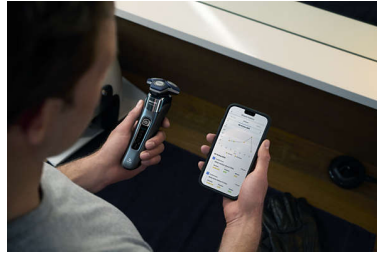

Personalisering via app

Perfectioneer uw scheerbeurt door uw scheerapparaat te koppelen met de Philips GroomTribe-app. Deze app houdt scheerbeurt na scheerbeurt de voortgang van uw huid bij. Personaliseer uw scheerbeurt en leer uw techniek kennen voor een gladde en huidvriendelijke scheerbeurt.