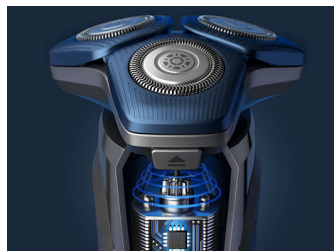

Power Adapt-sensor

De Power Adapt-sensor meet de hardheid 250x per seconde en past de snelheid van het scheren hierop aan, voor een vloeiende scheerbeurt.