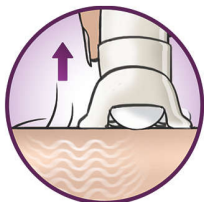

Sistem unic de ridicare a firelor & vibrare