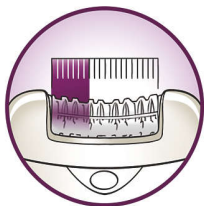

Epilare confortabilă

- Bara vibratoare pentru masaj stimulează și calmează pielea
- Cap de epilare lavabil pentru igienă optimă

Epilare eficientă pentru piele netedă de durată

- Capacul pentru performanță optimă pivotează pentru contactul optim cu pielea
- Capul foarte lat îndepărtează mai mult păr dintr-o mișcare
- Opti-light evidențiază firele cele mai fine
- Discurile performante îndepărtează delicat și cele mai subțiri fire
- Sistemul activ de ridicare ridică și îndepărtează chiar și firele culcate

Repere

Cap foarte lat

Capul de epilare foarte lat preia și îndepărtează mai multe fire de păr dintr-o mișcare pentru rezultate de durată și o piele foarte netedă în câteva minute

Discuri performante

Discurile ceramice performante texturate captează și cele mai subțiri fire

Bara vibratoare pentru masaj delicat stimulează și calmează pielea pentru un proces plăcut de epilare

Capac pentru performanță optimă

Mișcarea de pivotare a capacului pentru performanță vă ajută să mențineți epilatorul în unghiul ideal pentru rezultate optime

Opti-light

Led-ul Opti-light încorporat evidențiază clar firele de păr mici și subțiri

Cap de epilare lavabil

Acest epilator dispune de un cap de epilare lavabil. Capul poate fi detașat și curățat sub jet de apă, pentru o igienă mai bună