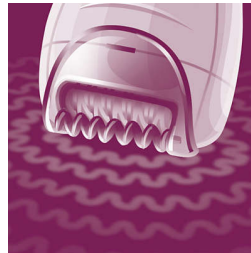

Accesorii pentru ridicarea activă a firelor de păr și masaj îndepărtează firele de păr fine, lipite de piele și calmează pielea

Discuri ceramice texturate

Acest epilator dispune de discuri ceramice texturate pentru îndepărtarea delicată chiar și a celor mai fine fire de păr

Discuri de epilare delicate

Acest epilator dispune de discuri de epilare delicate pentru îndepărtarea firelor de păr fără senzația de smulgere.

Epilator de precizie fără fir

O soluție prețioasă pentru zone prețioase ale corpului. Epilator suplu, delicat și precis, ideal pentru zonele sensibile și pentru călătorii.

Cap de epilare lavabil

Acest epilator dispune de un cap de epilare lavabil. Capul poate fi detașat și curățat sub jet de apă, pentru o igienă mai bună

Cap de epilare lat

Capul nostru de epilare lat asigură îndepărtarea optimă a părului la fiecare trecere, pentru rezultate de durată îndelungată și extrem de fine în câteva minute.

Accesoriu de masaj

Bara vibratoare pentru masaj delicat stimulează și calmează pielea pentru un proces plăcut de epilare.

Opti-light

Led-ul Opti-light încorporat evidențiază clar firele de păr mici și subțiri