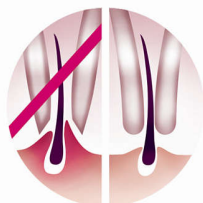

Piele netedă

- Accesorii pt ridicarea firelor și masaj îndepărtează firele culcate
- Discurile ceramice texturate îndepărtează chiar și firele fine, scurte
- Capul de epilare lat acoperă mai multă piele la fiecare trecere
- Discurile de epilare delicate îndepărtează părul fără senzația de smulgere
- Bara vibratoare pentru masaj stimulează pielea

Epilare confortabilă

- Cap de epilare lavabil pentru igienă optimă
- Opti-light evidențiază firele cele mai fine

Soluții pentru zonele sensibile

- Mini-epilator fără fir pentru detalii precise

Repere

Accesoriu pt. ridicarea firelor

Accesorii pentru ridicarea activă a firelor de păr și masaj îndepărtează firele de păr fine, lipite de piele și calmează pielea

Discuri ceramice texturate

Acest epilator dispune de discuri ceramice texturate pentru îndepărtarea delicată chiar și a celor mai fine fire de păr

Discuri de epilare delicate

Acest epilator dispune de discuri de epilare delicate pentru îndepărtarea firelor de păr fără senzația de smulgere.

Epilator de precizie fără fir

O soluție prețioasă pentru zone prețioase ale corpului. Epilator suplu, delicat și precis, ideal pentru zonele sensibile și pentru călătorii.