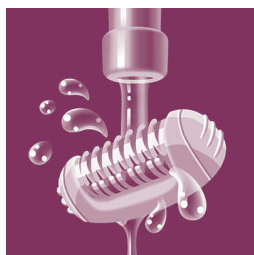

Accesorii pentru ridicarea activă a firelor de păr și masaj îndepărtează firele de păr fine, lipite de piele și calmează pielea

Discuri ceramice texturate

Acest epilator dispune de discuri ceramice texturate pentru îndepărtarea delicată chiar și a celor mai fine fire de păr

Discuri de epilare delicate

Acest epilator dispune de discuri de epilare delicate pentru îndepărtarea firelor de păr fără senzația de smulgere.

Epilator de precizie fără fir

O soluție prețioasă pentru zone prețioase ale corpului. Epilator suplu, delicat și precis, ideal pentru zonele sensibile și pentru călătorii.

Cap de epilare lavabil

Acest epilator dispune de un cap de epilare lavabil. Capul poate fi detașat și curățat sub jet de apă, pentru o igienă mai bună

Cap de epilare lat

Capul nostru de epilare lat asigură îndepărtarea optimă a părului la fiecare trecere, pentru rezultate de durată îndelungată și extrem de fine în câteva minute.

Accesoriu de masaj

Bara vibratoare pentru masaj delicat stimulează și calmează pielea pentru un proces plăcut de epilare.

Opti-light

Led-ul Opti-light încorporat evidențiază clar firele de păr mici și subțiri