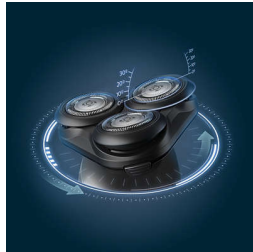

필립스 S5000의 효율적이고 넓은 EfficientCut 면도날은 빠르고 깨끗한 면도를 선사합니다. 면도기는 수염의 밀도를 자동으로 감지하여 촘촘한 수염도 강력하게 면도합니다. 5분만 충전해도 한 번 면도할 수 있으므로 빠르게 면도할 수 있습니다.

손쉬운 면도를 위한

- 면도기를 직관적으로 사용할 수 있도록 아이콘을 지원하는 LED 디스플레이
- 완전 충전 시 약 40분간 무선 사용
- 세척이 간편한 원터치 오픈
- 습식 면도와 건식 면도 모두 가능하며, 심지어 샤워 중에도 면도할 수 있습니다
- 1시간 충전 및 5분 고속 충전

효율적인 면도

- 지능적으로 수염의 밀도를 감지하여 면도 강도 조절
- 향상된 면도 성능, 더 깔끔한 면도 결과
- 얼굴 윤곽에 따른 편안한 밀착 면도

주요 제품

40분 무선 면도

1회 완전 충전 시 무선으로 40분 간 면도할 수 있습니다.

LED 디스플레이

직관적인 디스플레이로 관련 정보를 볼 수 있어 면도기로 누릴 수 있는 최고의 만족감을 경험할 수 있습니다. 인터페이스에는 1단계 배터리 상태, 세척 안내 및 여행용 잠금 기능 표시등이 있습니다.

원터치 오픈

면도기를 쉽게 청소하세요. 버튼 터치 한 번으로 면도기 헤드를 젖혀서 연 다음 물로 세척할 수 있습니다.

습식 및 건식 사용

필요에 맞는 면도 방식을 선택해 보세요. 편안한 건식 면도 또는 상쾌한 습식 면도가 가능합니다. 샤워 시에도 젤 또는 폼을 사용해 습식 면도를 할 수 있습니다.

1시간 충전

강력하고 에너지 효율적인 배터리 덕분에 1시간 내에 면도기를 완전히 충전할 수 있습니다. 급한 경우에는 5분 충전으로 1회 면도가 가능합니다.

360-D 플렉스 헤드

쉐이빙 헤드가 360도 움직이며 얼굴 윤곽에 맞게 조정되어 편안한 밀착 면도가 가능합니다.

자동 감지

면도기는 수염의 밀도를 자동으로 감지하여 그에 따라 면도 강도를 조절합니다. 수염이 많은 수염을 효율적으로 면도해 보세요.

EfficientCut 면도날

EfficientCut 면도날은 수입 스웨덴제 스틸*로 제작된 자가 연마 면도날입니다. 33% 더 넓어진 면도날과**, 향상된 면도 효율성으로 빠른 밀착 면도가 가능합니다.