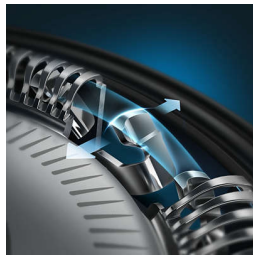

효율적인 면도

- 지능적으로 수염의 밀도를 감지하여 면도 강도 조절
- 향상된 면도 성능, 더 깔끔한 면도 결과
- 얼굴 윤곽에 따른 편안한 밀착 면도

주요 제품

40분 무선 면도

1회 완전 충전 시 무선으로 40분 간 면도할 수 있습니다.

LED 디스플레이

직관적인 디스플레이로 관련 정보를 볼 수 있어 면도기로 누릴 수 있는 최고의 만족감을 경험할 수 있습니다. 인터페이스에는 1단계 배터리 상태, 세척 안내 및 여행용 잠금 기능 표시등이 있습니다.

원터치 오픈

면도기를 쉽게 청소하세요. 버튼 터치 한 번으로 면도기 헤드를 젖혀서 연 다음 물로 세척할 수 있습니다.

습식 및 건식 사용

필요에 맞는 면도 방식을 선택해 보세요. 편안한 건식 면도 또는 상쾌한 습식 면도가 가능합니다. 샤워 시에도 젤 또는 폼을 사용해 습식 면도를 할 수 있습니다.

1시간 충전

강력하고 에너지 효율적인 배터리 덕분에 1시간 내에 면도기를 완전히 충전할 수 있습니다. 급한 경우에는 5분 충전으로 1회 면도가 가능합니다.

360-D 플렉스 헤드

쉐이빙 헤드가 360도 움직이며 얼굴 윤곽에 맞게 조정되어 편안한 밀착 면도가 가능합니다.

자동 감지

면도기는 수염의 밀도를 자동으로 감지하여 그에 따라 면도 강도를 조절합니다. 수염이 많은 수염을 효율적으로 면도해 보세요.

EfficientCut 면도날

EfficientCut 면도날은 수입 스웨덴제 스틸*로 제작된 자가 연마 면도날입니다. 33% 더 넓어진 면도날과**, 향상된 면도 효율성으로 빠른 밀착 면도가 가능합니다.