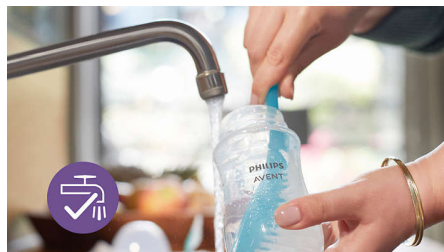

Fácil de utilizar e limpar

O gargalo largo do biberão facilita o enchimento e a limpeza. Tem apenas algumas peças para uma montagem rápida e simples.