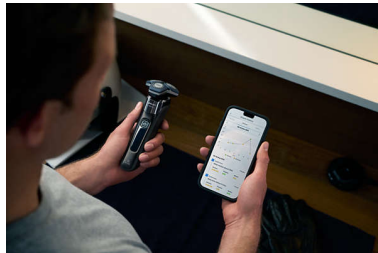

Personalizacija u aplikaciji

Usavršite brijanje uparivanjem aparata s aplikacijom Philips GroomTribe. Pratite napredak svoje kože iz brijanja u brijanje, personalizirate brijanje i savladajte tehniku brijanja za glatko brijanje i njegu kože.