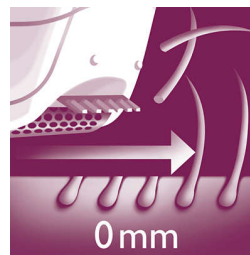

Pohodlná epilace

- Pro mokré a suché použití ve sprše i mimo ni
- Bezdrátová

Řešení pro citlivé partie

- Hlava dokonale kopíruje obrys těla pro hladkou epilaci

Přednosti

Tvarované keramické disky

Tento epilátor má kotouče s keramickým povrchem, které šetrně odstraňují i ty nejmenší chloupky

Široká epilační hlava

Naše mimořádně široká epilační hlava vám poskytne optimální odstranění chloupků jedním tahem a zajistí dlouhotrvající výsledky v podobě dokonale hladké pokožky během několika minut.

Jemné pinzetové kotouče

Tento epilátor má jemné pinzetové kotouče, které odstraňují chloupky, aniž by tahali za pokožku.

Nástavec pro nadzvedávání chloupků

Masážní nástavec pro aktivní nadzvedávání chloupků odstraňuje jemné ležící chloupky a uklidňuje pokožku

Bezdrátová

Až 40 minut bezdrátové epilace a rychlé nabíjení po dobu 1 hodiny.

Suché a mokré používání

Pro mokré i suché použití.

Holicí hlava se hřebenem

Odpojitelná holicí hlava dokonale kopíruje kontury vaší linie bikin či podpaží a zanechává je dokonale a hladce oholené. Je vybavena zastříhávacím hřebenem.