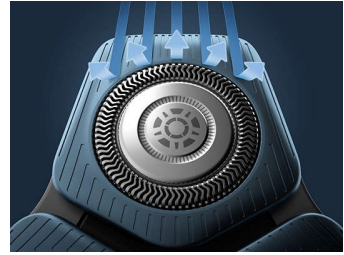

Hair-Guide-precisiescheerhoofden

De nieuwe vorm van de scheerhoofden is speciaal ontwikkeld voor precisie. Het oppervlak is verbeterd met haargeleidingskanalen, die zijn ontworpen om haar in een effectieve scheerpositie te brengen.