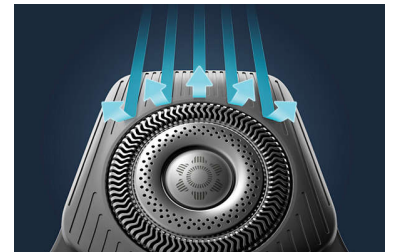

Perfectioneer uw scheerbeurt door uw scheerapparaat te koppelen met de Philips GroomTribe-app. Deze app houdt scheerbeurt na scheerbeurt de voortgang van uw huid bij.

Personaliseer uw scheerbeurt en leer uw techniek kennen voor een gladde en huidvriendelijke scheerbeurt.

Open met één druk op de knop

Het scheerapparaat kan gemakkelijk worden gereinigd. Met één druk op de knop opent u het scheerhoofd en spoelt u dit met water af.

Hair-Guide-precisiescheerhoofden

De nieuwe vorm van de scheerhoofden is speciaal ontwikkeld voor precisie. Het oppervlak is verbeterd met haargeleidingskanalen, die zijn ontworpen om haar in een effectieve scheerpositie te brengen.