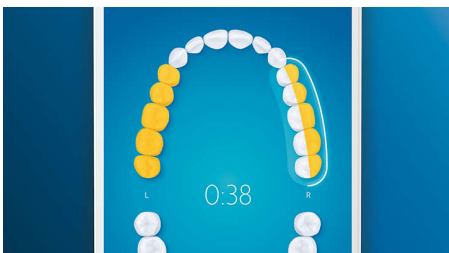

Funcție TouchUp

Dacă se întâmplă să omiți o zonă în timp ce îți periezi dinții, funcția TouchUp din aplicație îți va semnala acest lucru. Poți apoi să revii pentru o periere suplimentară, având certitudinea că vei obține o curățare completă, de fiecare dată.