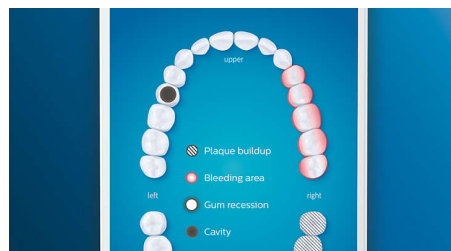

Zone de interes și stabilirea obiectivelor

Există zone problematice pe care ți le-a semnalat medicul stomatolog? Le vom evidenția pe harta 3D a gurii tale din aplicație și îți vom reaminti să le acorzi atenție suplimentară.