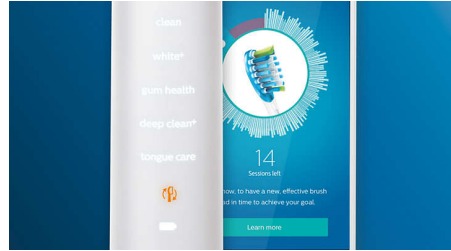

## Nu rata nicio zonă

Aplicația Philips Sonicare te anunță când ai obținut o curățare temeinică și îți oferă îndrumări pentru un periaj mai bun și mai atent.

## Funcție TouchUp

Dacă se întâmplă să omiți o zonă în timp ce îți periezi dinții, funcția TouchUp din aplicație îți va semnala acest lucru. Poți apoi să revii pentru o periere suplimentară, având certitudinea că vei obține o curățare completă, de fiecare dată.

## Memento-uri inteligente de înlocuire

În timp, capetele de periere se uzează și îndepărtează mai puțin eficient placa bacteriană. Cu tehnologia inteligentă de recunoaștere a capului de periere, nu vei uita niciodată când trebuie să înlocuiești capul de periere. Periuța de dinți va monitoriza cât timp și cât de intens te-ai periat cu fiecare cap de periere și te va înștiința când a sosit momentul să-l înlocuiești. De asemenea, va monitoriza durata de viață a capetelor de periere în aplicația Philips Sonicare și chiar va comanda piese de schimb, astfel încât să nu rămâi niciodată fără.