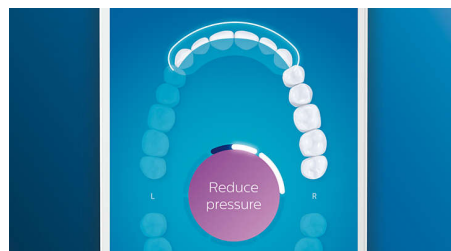

## Memento-uri inteligente de înlocuire

În timp, capetele de periere se uzează și îndepărtează mai puțin eficient placa bacteriană. Cu tehnologia inteligentă de recunoaștere a capului de periere, nu vei uita niciodată când trebuie să înlocuiești capul de periere. Periuța de dinți va monitoriza cât timp și cât de intens te-ai periat cu fiecare cap de periere și te va înștiința când a sosit momentul să-l înlocuiești. De asemenea, va monitoriza durata de viață a capetelor de periere în aplicația Philips Sonicare și chiar va comanda piese de schimb, astfel încât să nu rămâi niciodată fără.

## Prea multă presiune?

Se poate să nu observi că îți periezi dinții prea apăsat, dar DiamondClean Smart va detecta presiunea excesivă. Dacă aplici o

presiune prea mare, inelul luminos de la capătul mânerului va lumina intermitent, atrăgându-ți atenția să reduci presiunea și să lași capul de periere să-și facă treaba. 7 din 10 persoane au considerat că această funcție i-a ajutat să-și perieze dinții mai eficient.