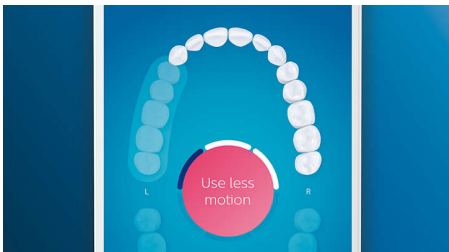

Nu rata nicio zonă

Aplicația Philips Sonicare te anunță când ai obținut o curățare temeinică și îți oferă îndrumări pentru un periaj mai bun și mai atent.