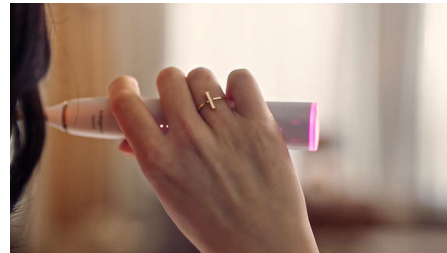

Elegantă și compactă

Experiența Sonicare 9900 Prestige înseamnă tehnologii eficiente într-un design elegant și compact. Periuța de dinți este cu 18 mm mai scurtă decât DiamonClean și este realizată din materiale premium pentru a face acest dispozitiv luxos plăcut la vedere și la atingere.

Îndrumări personalizate

Aplicația Philips Sonicare dispune de inteligență artificială și funcționează în armonie perfectă cu periuța de dinți. Utilizează-o pentru a-ți peria dinții cu îndrumări în timp real privind presiunea, mișcarea, acoperirea, durata și frecvența. Vezi rapoarte de progres după zi, săptămână, lună și an. Primește recomandări personalizate și pași sugerați pentru un periaj mai bun. Între timp, sincronizarea automată menține datele privind periajul actualizate în aplicație, chiar și atunci când nu ai dispozitivul mobil lângă tine în timpul periajului.

Feedback în timp real

Se poate să nu observi că îți periezi dinții prea apăsat sau îi zgârii, dar periuța ta de dinți va detecta presiunea excesivă. Inelul luminos de pe capătul mânerului îți va reaminti discret să reduci presiunea sau mișcarea de frecare.