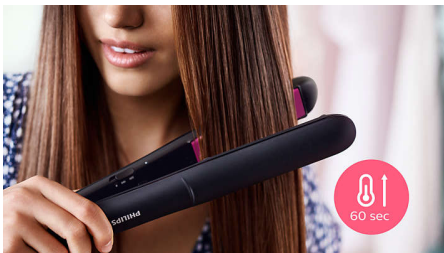

Tiempo de calentamiento rápido

El tiempo de calentamiento de la plancha es muy corto: podrás empezar a utilizarla en solo 60 segundos.

Placas cerámicas con queratina

Las placas cerámicas con queratina se deslizan suavemente por el cabello, a fin de conseguir un peinado rápido y sencillo.

Función de bloqueo

Las placas se pueden bloquear para almacenar la plancha de manera rápida y segura.