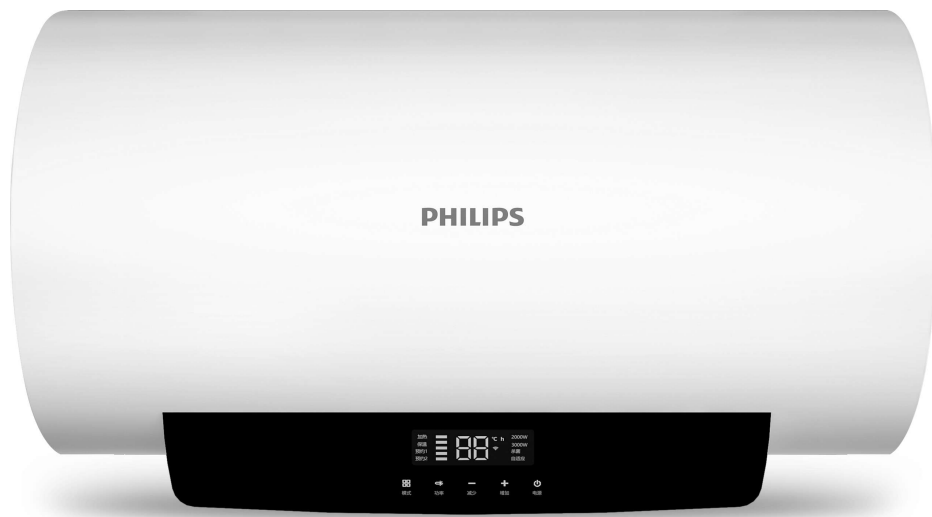

PHILIPS

电热水器

AquaShield

60L, 储热式

2000W/3000W

双管加热

Wi-Fi 智能控制

AWH1219

AI掌控，随心所”浴”

3重安防，贴心保护

这款电热水器拥有双管变频加热技术，消费者可以通过手动调节所需加热速度，满足消费者的不同洗浴需求。同时搭载飞利浦3+5安全防护系统，全方位守护家人洗浴安全。

Heat-Express 热速递技术，等待不再漫长

- 加热速度可调节，满足不同洗浴需求

采用全方位保护系统

- 5重安全防护系统，保证机器运行无忧
- 3重防触电保护，保障沐浴安全

智能维护系统，让您净享沐浴

5重安全防护系统

高温保护、防干烧保护、防冻保护、IPX4防水等级以及自动泄压5重安全防护，安心沐浴无后顾之忧。

1级能效

热水输出率高达80%，更加节能，能耗更低。

内胆高温杀菌

内胆温度可加热至80℃，可有效杀死水中99.9%*的微生物细菌。

基本参数

电热水器容量: 60升

总重: 27.9千克

产品尺寸(长 x 宽 x 高): 843*410*410毫米

净重: 23.8千克

包装尺寸(长) * (宽) * (高): 536*486*936毫米

主要参数

额定功率: 3000瓦

控制类型: 遥控器和WiFi

颜色: 亚光白