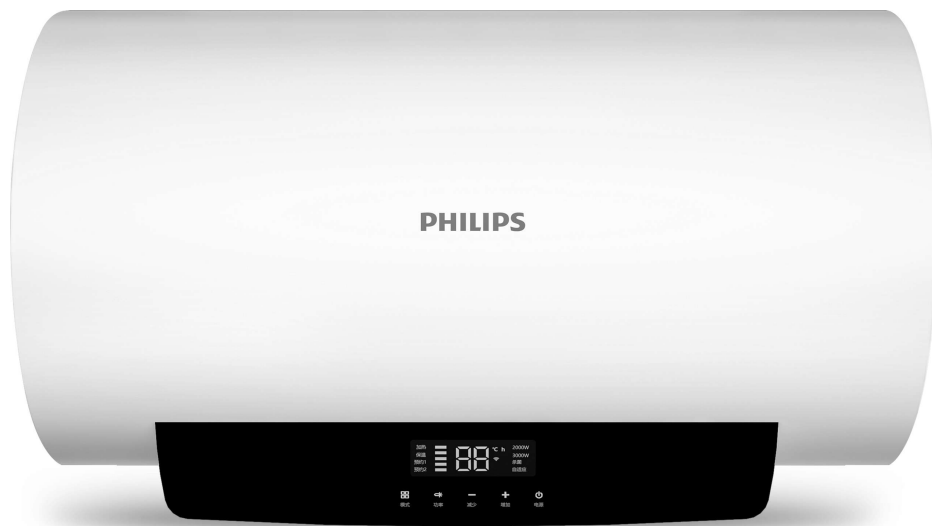

PHILIPS

电热水器

AquaShield

80L, 储热式

2000W/3000W

双管加热

Wi-Fi 智能控制

AWH1220

AI掌控，随心所”浴”

3重安防，贴心保护

这款电热水器拥有双管变频加热技术，消费者可以通过手动调节所需加热速度，满足消费者的不同洗浴需求。同时搭载飞利浦3+5安全防护系统，全方位守护家人洗浴安全。

Heat-Express 热速递技术，等待不再漫长

- 加热速度可调节，满足不同洗浴需求

采用全方位保护系统

- 5重安全防护系统，保证机器运行无忧
- 3重防触电保护，保障沐浴安全

智能维护系统，让您净享沐浴

5重安全防护系统

高温保护、防干烧保护、防冻保护、IPX4防水等级以及自动泄压5重安全防护，安心沐浴无后顾之忧。

1级能效

热水输出率达到70%，节能低耗，畅浴更省电。

内胆高温杀菌

内胆温度可加热至80℃，可有效杀死水中99.9%*的微生物细菌。

基本参数

电热水器容量: 80 升

总重: 31.2 千克

产品尺寸(长 x 宽 x 高): 815*475*475 毫米

净重: 27.2 千克

包装尺寸(长) * (宽) * (高): 600*550*917 毫米

主要参数

额定功率: 3000 瓦

控制类型: 遥控器和 WIFI

颜色: 亚光白